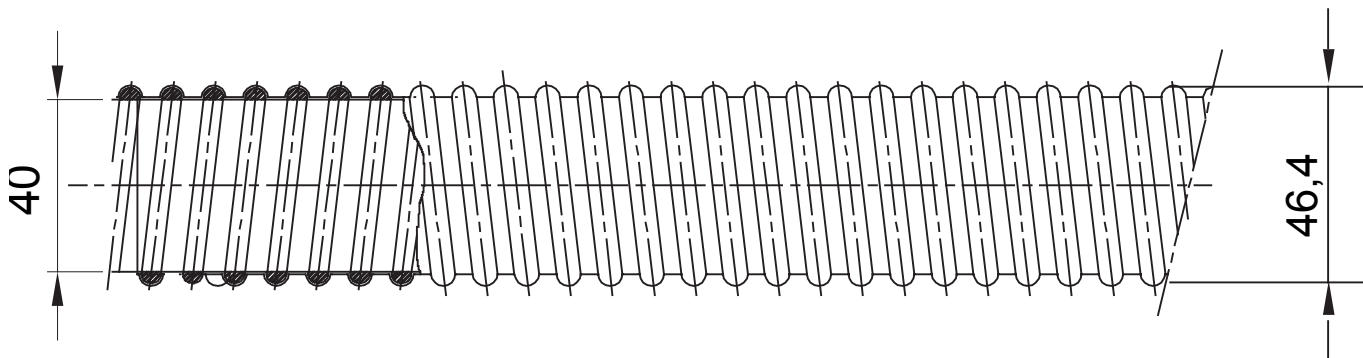

Kleur	Grijs RAL 7035	Materiaal	PVC
Schacht Ø (mm)	40	Gloeidraadtest	960 °C
Electrocod	21320	Compressie bestendig	2 (Licht- 320 N)
Impact bestendig	3 (Medium - 2 J)	Weerstand bij buigen	4 (Flexibel)
Elektrische kenmerken	2 (Met elektrisch isolerende eigenschappen)	Brandwerendheid	1 (Niet-vlamverspreidend)
Classificatie	2311	Minimale buigradius	10 keer de diameter
Isolatieweertand	100 MΩ a 500V gedurende 1 minuut	Diëlektrische rigiditeit	2000 V op 50 Hz gedurende 15 minuten
Bescherming tegen binnendringen van vaste objecten met draaiende en vaste koppelingen	6	Bescherming tegen binnendringen van vaste objecten met buis-schachtverbindingen	6
Bescherming tegen binnendringen van water met draaiende en vaste koppelingen	4	Bescherming tegen binnendringen van water met buis-schachtverbindingen	5
Trek sterkte	1 (Heel licht)	Hangend draagvermogen	Niet van toepassing
Standaard	EN 61386-1 EN 61386-23	Familie	Diflex

### DIMENSIONAL