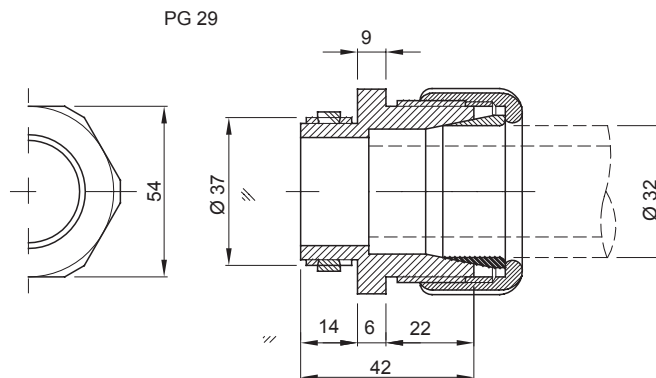

Kleur	Grijs RAL 7035	Materiaal	Schokbestendig polymeer
Voor externe buizen (mm)	32	Montage gat Ø (mm)	37
IP met rigide buis	IP66	IP met golfbuis	IP54
Gloeidraadtest	750 °C	Bedrijfstemperatuur	-5 +60 °C
Electrocod	21221	Standaard	EN 61386-1 - EN 60670-1 (indien van toepassing)

DIMENSIONAL

TECHNICAL SYMBOLOGY

GWT

750 °C

STANDARDS/APPROVALS