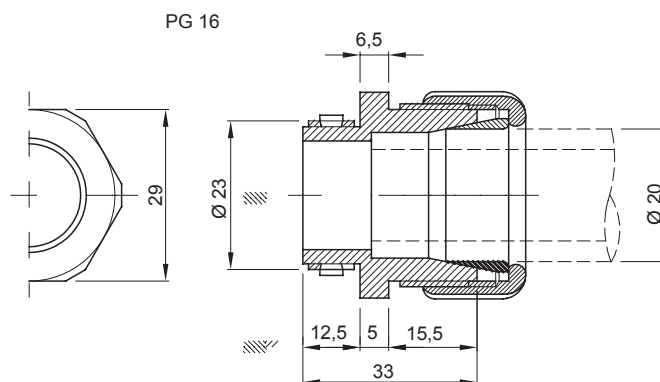

Kleur	Grijs RAL 7035	Materiaal	Schokbestendig polymeer
Voor externe buizen (mm)	20	Montage gat Ø (mm)	23
IP met rigide buis	IP66	IP met golfbuis	IP54
Gloeidraadtest	750 °C	Bedrijfstemperatuur	-5 +60 °C
Electrocod	21221	Standaard	EN 61386-1 - EN 60670-1 (indien van toepassing)

### DIMENSIONAL

### TECHNICAL SYMBOLOGY

**GWT**

750 °C