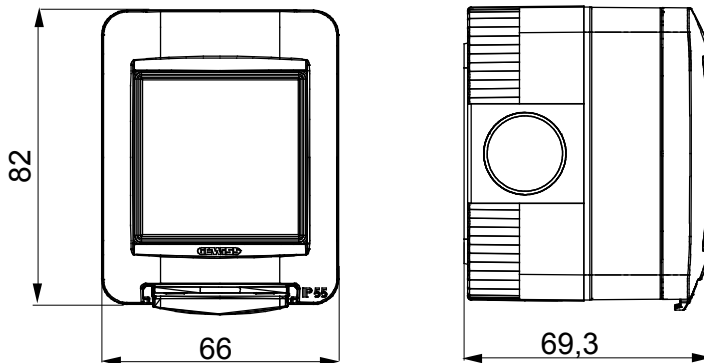

Een serie tafelbladpanelen, wanddozen en zelfdragende wandkasten geschikt voor de behuizing van ChorusSmart modulaire apparaten. Wanddozen en panelen, verkrijgbaar in zwart en wit, moeten worden afgewerkt met ChorusSmart steun en One platen. De zelfdragende kasten, verkrijgbaar in grijs RAL 7035, zijn beschikbaar in IP40- en IP55-versies: beide hebben voorgesneden uitbrekopeningen en de waterdichte versie wordt ook geleverd met een deur met een transparant uv-membraan. Zelfdragende dozen en kasten zijn ontworpen om te worden voorzien van een aardeklem.

Omschrijving	2 modules	Kleur	Grijs RAL 7035
Aant. uitbrekopeningen Ø23	3 aan de zijkanten / 1 aan de onderkant	Aant. gaten Ø 23 met kabelwartel	1
Soort uitbrekopeningen	Verwijderbaar met gereedschap	IP graad	IP55
Isolatie klasse	II	Mechanische weerstand	IK07
Dekselschroeven	Rvs	Koppel schroeven aandraaien	0.8 Newton/Meter
Buitenste afm. LxHxD (mm)	66 x 82 x 69	Gloeidraadtest	650 °C
Thermodruk met kogel	70 °C	Standaard	EN 60670-1
Installatie temperatuur	-25 +60 °C	Electrocod	0212

DIMENSIONAL

TECHNICAL SYMBOLOGY

IP

IP55

IK

IK07

GWT

650 °C