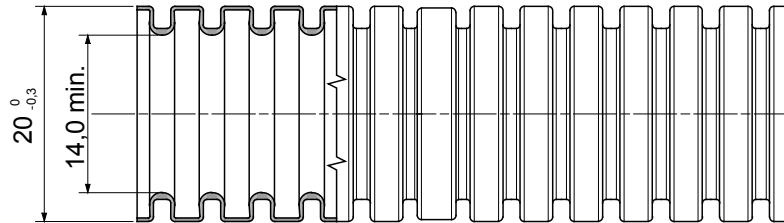

Buigzaam beschermend buissysteem FK15-serie, gemaakt van PVC: classificatie 3321, verkrijgbaar in zeven diameters, van 16 tot 63 mm, met of zonder kabeltrekker en in zes verschillende kleuren voor eenvoudige identificatie van de verschillende elektrische leidingen. Geschikt voor elektrisch systeem en/of datatransmissie. Geschikt voor inbouwmontage in vloeren, wanden en/of plafond en ook in valse plafonds en zwevende vloeren.

Kleur	Natuurlijk wit	Materiaal	PVC
Type	met kabeltrekker	Buizen Ø (mm)	20
Gloeidraadtest	960 °C	Electrocod	2112
Compressie bestendig	3 (Medium - 750 N)	Impact bestendig	3 (Medium - 2 J)
Weerstand bij buigen	2 (Flexibel)	Elektrische kenmerken	2 (Met elektrisch isolerende eigenschappen)
Bescherming tegen binnendringen van vaste objecten zonder accessoires	0	Bescherming tegen binnendringen van water	0
Corrosie bestendig	Niet van toepassing op kunststof buissystemen	Brandwerendheid	1 (Niet-vlamverspreidend)
Isolatieweertsand	100 MΩ a 500V gedurende 1 minuut	Bescherming tegen binnendringen van vaste objecten met GF-interface	4
Diëlektrische rigiditeit	2000 V op 50 Hz gedurende 15 minuten	Standaard	EN 61386-1 EN 61386-22
Classificatie	3321		

## DIMENSIONAL