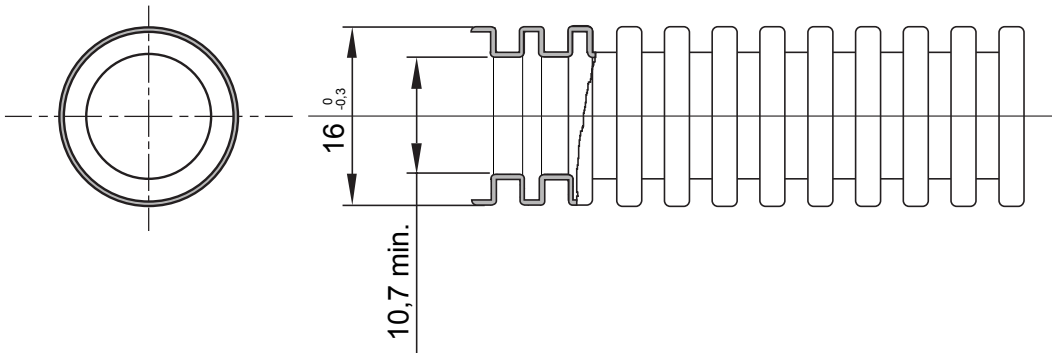

Buigzaam beschermend buissysteem FK15-serie, gemaakt van PVC: classificatie 3321, verkrijgbaar in zeven diameters, van 16 tot 63 mm, met of zonder kabeltrekker en in zes verschillende kleuren voor eenvoudige identificatie van de verschillende elektrische leidingen. Geschikt voor elektrisch systeem en/of datatransmissie. Geschikt voor inbouwmontage in vloeren, wanden en/of plafond en ook in valse plafonds en zwevende vloeren.

Kleur	Natuurlijk wit	Materiaal	PVC
Type	met kabeltrekker	Buizen Ø (mm)	16
Gloeidraadtest	960 °C	Electrocod	2112
Compressie bestendig	3 (Medium - 750 N)	Impact bestendig	3 (Medium - 2 J)
Weerstand bij buigen	2 (Flexibel)	Elektrische kenmerken	2 (Met elektrisch isolerende eigenschappen)
Bescherming tegen binnendringen van vaste objecten zonder accessoires	0	Bescherming tegen binnendringen van water	0
Corrosie bestendig	Niet van toepassing op kunststof buissystemen	Brandwerendheid	1 (Niet-vlamverspreidend)
Isolatieweertsand	100 MΩ a 500V gedurende 1 minuut	Bescherming tegen binnendringen van vaste objecten met GF-interface	4
Diëlektrische rigiditeit	2000 V op 50 Hz gedurende 15 minuten	Standaard	EN 61386-1 EN 61386-22
Classificatie	3321		

### DIMENSIONAL