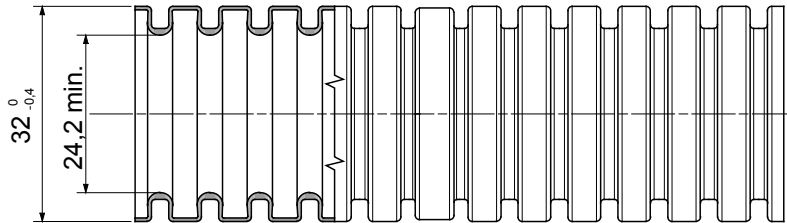

Buigzaam beschermend buissysteem FK15-serie, gemaakt van PVC: classificatie 3321, verkrijgbaar in zeven diameters, van 16 tot 63 mm, met of zonder kabeltrekker en in zes verschillende kleuren voor eenvoudige identificatie van de verschillende elektrische leidingen. Geschikt voor elektrisch systeem en/of datatransmissie. Geschikt voor inbouwmontage in vloeren, wanden en/of plafond en ook in valse plafonds en zwevende vloeren.

Kleur	Lila	Materiaal	PVC
Type	met kabeltrekker	Buizen Ø (mm)	32
Gloeidraadtest	960 °C	Electrocod	2112
Compressie bestendig	3 (Medium - 750 N)	Impact bestendig	3 (Medium - 2 J)
Weerstand bij buigen	2 (Flexibel)	Elektrische kenmerken	2 (Met elektrisch isolerende eigenschappen)
Bescherming tegen binnendringen van vaste objecten zonder accessoires	0	Bescherming tegen binnendringen van water	0
Corrosie bestendig	Niet van toepassing op kunststof buissystemen	Brandwerendheid	1 (Niet-vlamverspreidend)
Isolatieweertsand	100 MΩ a 500V gedurende 1 minuut	Bescherming tegen binnendringen van vaste objecten met GF-interface	4
Diëlektrische rigiditeit	2000 V op 50 Hz gedurende 15 minuten	Standaard	EN 61386-1 EN 61386-22
Classificatie	3321		

## DIMENSIONAL