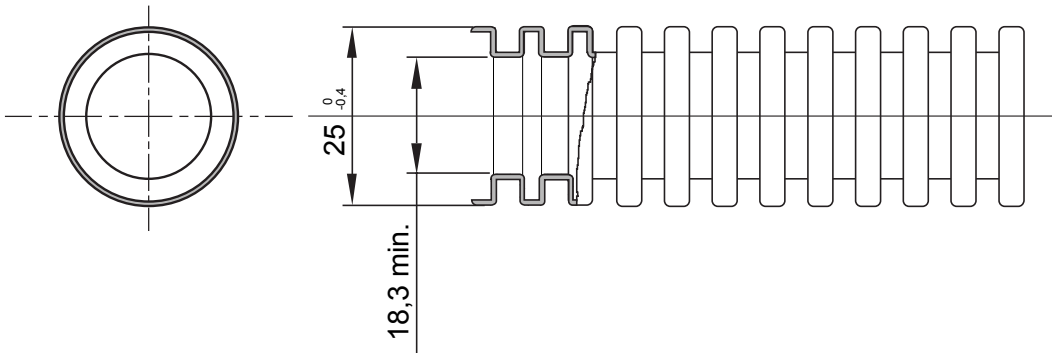

Buigzaam beschermend buissysteem FK15-serie, gemaakt van PVC: classificatie 3321, verkrijgbaar in zeven diameters, van 16 tot 63 mm, met of zonder kabeltrekker en in zes verschillende kleuren voor eenvoudige identificatie van de verschillende elektrische leidingen. Geschikt voor elektrisch systeem en/of datatransmissie. Geschikt voor inbouwmontage in vloeren, wanden en/of plafond en ook in valse plafonds en zwevende vloeren.

Kleur	Lila	Materiaal	PVC
Type	met kabeltrekker	Buizen Ø (mm)	25
Gloeidraadtest	960 °C	Electrocod	2112
Compressie bestendig	3 (Medium - 750 N)	Impact bestendig	3 (Medium - 2 J)
Weerstand bij buigen	2 (Flexibel)	Elektrische kenmerken	2 (Met elektrisch isolerende eigenschappen)
Bescherming tegen binnendringen van vaste objecten zonder accessoires	0	Bescherming tegen binnendringen van water	0
Corrosie bestendig	Niet van toepassing op kunststof buissystemen	Brandwerendheid	1 (Niet-vlamverspreidend)
Isolatieweertand	100 MΩ a 500V gedurende 1 minuut	Bescherming tegen binnendringen van vaste objecten met GF-interface	4
Diëlektrische rigiditeit	2000 V op 50 Hz gedurende 15 minuten	Standaard	EN 61386-1 EN 61386-22
Classificatie	3321		

### DIMENSIONAL