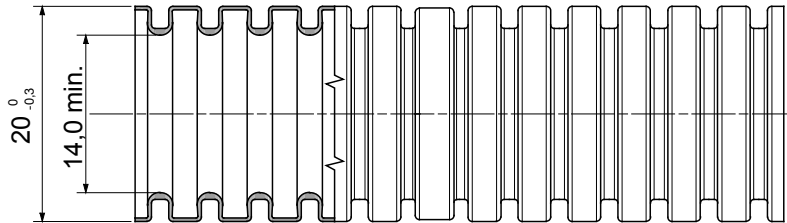

Buigzaam beschermend buissysteem FK15-serie, gemaakt van PVC: classificatie 3321, verkrijgbaar in zeven diameters, van 16 tot 63 mm, met of zonder kabeltrekker en in zes verschillende kleuren voor eenvoudige identificatie van de verschillende elektrische leidingen. Geschikt voor elektrisch systeem en/of datatransmissie. Geschikt voor inbouwmontage in vloeren, wanden en/of plafond en ook in valse plafonds en zwevende vloeren.

Kleur	Lila	Materiaal	PVC
Type	met kabeltrekker	Buizen Ø (mm)	20
Gloeidraadtest	960 °C	Electrocod	2112
Compressie bestendig	3 (Medium - 750 N)	Impact bestendig	3 (Medium - 2 J)
Weerstand bij buigen	2 (Flexibel)	Elektrische kenmerken	2 (Met elektrisch isolerende eigenschappen)
Bescherming tegen binnendringen van vaste objecten zonder accessoires	0	Bescherming tegen binnendringen van water	0
Corrosie bestendig	Niet van toepassing op kunststof buissystemen	Brandwerendheid	1 (Niet-vlamverspreidend)
Isolatieweertsand	100 MΩ a 500V gedurende 1 minuut	Bescherming tegen binnendringen van vaste objecten met GF-interface	4
Diëlektrische rigiditeit	2000 V op 50 Hz gedurende 15 minuten	Standaard	EN 61386-1 EN 61386-22
Classificatie	3321		

DIMENSIONAL

TECHNICAL SYMBOLOGY

960 °C

STANDARDS/APPROVALS