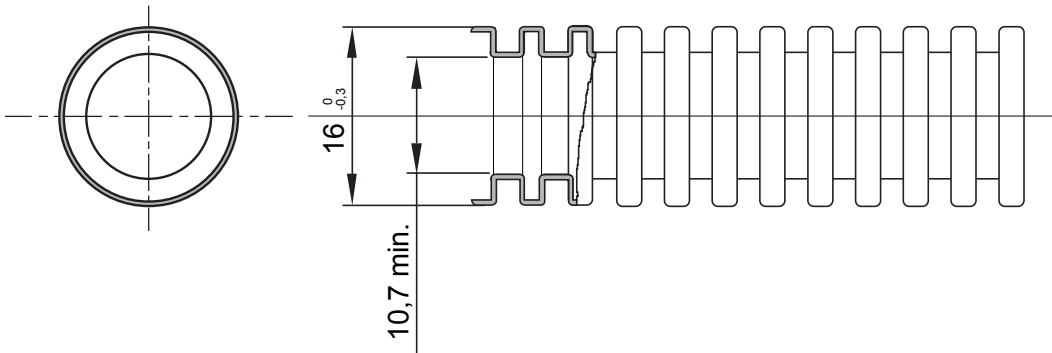

Buigzaam beschermend buissysteem FK15-serie, gemaakt van PVC: classificatie 3321, verkrijgbaar in zeven diameters, van 16 tot 63 mm, met of zonder kabeltrekker en in zes verschillende kleuren voor eenvoudige identificatie van de verschillende elektrische leidingen. Geschikt voor elektrisch systeem en/of datatransmissie. Geschikt voor inbouwmontage in vloeren, wanden en/of plafond en ook in valse plafonds en zwevende vloeren.

Kleur	Lila	Materiaal	PVC
Type	met kabeltrekker	Buizen Ø (mm)	16
Gloeidraadtest	960 °C	Electrocod	2112
Compressie bestendig	3 (Medium - 750 N)	Impact bestendig	3 (Medium - 2 J)
Weerstand bij buigen	2 (Flexibel)	Elektrische kenmerken	2 (Met elektrisch isolerende eigenschappen)
Bescherming tegen binnendringen van vaste objecten zonder accessoires	0	Bescherming tegen binnendringen van water	0
Corrosie bestendig	Niet van toepassing op kunststof buissystemen	Brandwerendheid	1 (Niet-vlamverspreidend)
Isolatieweertsand	100 MΩ a 500V gedurende 1 minuut	Bescherming tegen binnendringen van vaste objecten met GF-interface	4
Diëlektrische rigiditeit	2000 V op 50 Hz gedurende 15 minuten	Standaard	EN 61386-1 EN 61386-22
Classificatie	3321		

### DIMENSIONAL