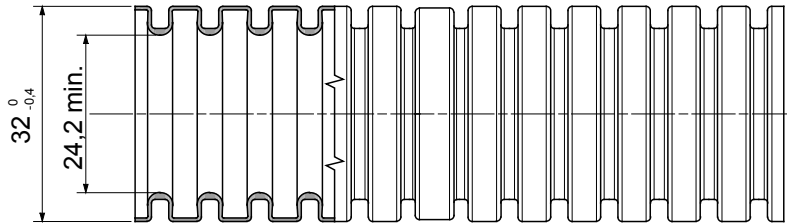

Buigzaam beschermend buissysteem FK15-serie, gemaakt van PVC: classificatie 3321, verkrijgbaar in zeven diameters, van 16 tot 63 mm, met of zonder kabeltrekker en in zes verschillende kleuren voor eenvoudige identificatie van de verschillende elektrische leidingen. Geschikt voor elektrisch systeem en/of datatransmissie. Geschikt voor inbouwmontage in vloeren, wanden en/of plafond en ook in valse plafonds en zwevende vloeren.

Kleur	Lichtblauw	Materiaal	PVC
Type	met kabeltrekker	Buizen Ø (mm)	32
Gloeidraadtest	960 °C	Electrocod	2112
Compressie bestendig	3 (Medium - 750 N)	Impact bestendig	3 (Medium - 2 J)
Weerstand bij buigen	2 (Flexibel)	Elektrische kenmerken	2 (Met elektrisch isolerende eigenschappen)
Bescherming tegen binnendringen van vaste objecten zonder accessoires	0	Bescherming tegen binnendringen van water	0
Corrosie bestendig	Niet van toepassing op kunststof buissystemen	Brandwerendheid	1 (Niet-vlamverspreidend)
Isolatieweertsand	100 MΩ a 500V gedurende 1 minuut	Bescherming tegen binnendringen van vaste objecten met GF-interface	4
Diëlektrische rigiditeit	2000 V op 50 Hz gedurende 15 minuten	Standaard	EN 61386-1 EN 61386-22
Classificatie	3321		

DIMENSIONAL

TECHNICAL SYMBOLOGY

960 °C

STANDARDS/APPROVALS