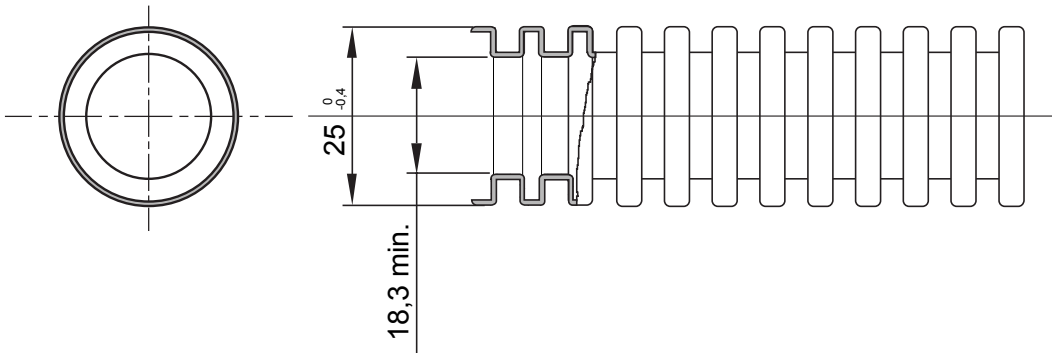

Buigzaam beschermend buissysteem FK15-serie, gemaakt van PVC: classificatie 3321, verkrijgbaar in zeven diameters, van 16 tot 63 mm, met of zonder kabeltrekker en in zes verschillende kleuren voor eenvoudige identificatie van de verschillende elektrische leidingen. Geschikt voor elektrisch systeem en/of datatransmissie. Geschikt voor inbouwmontage in vloeren, wanden en/of plafond en ook in valse plafonds en zwevende vloeren.

Kleur	Lichtblauw	Materiaal	PVC
Type	met kabeltrekker	Buizen Ø (mm)	25
Gloeidraadtest	960 °C	Electrocod	2112
Compressie bestendig	3 (Medium - 750 N)	Impact bestendig	3 (Medium - 2 J)
Weerstand bij buigen	2 (Flexibel)	Elektrische kenmerken	2 (Met elektrisch isolerende eigenschappen)
Bescherming tegen binnendringen van vaste objecten zonder accessoires	0	Bescherming tegen binnendringen van water	0
Corrosie bestendig	Niet van toepassing op kunststof buissystemen	Brandwerendheid	1 (Niet-vlamverspreidend)
Isolatieweertsand	100 MΩ a 500V gedurende 1 minuut	Bescherming tegen binnendringen van vaste objecten met GF-interface	4
Diëlektrische rigiditeit	2000 V op 50 Hz gedurende 15 minuten	Standaard	EN 61386-1 EN 61386-22
Classificatie	3321		

### DIMENSIONAL