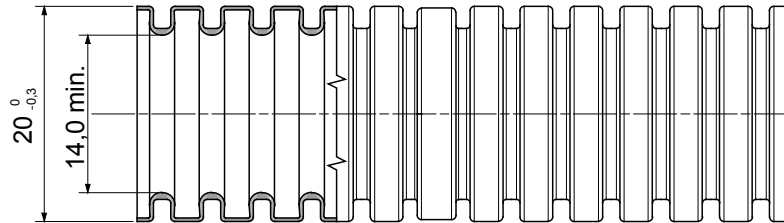

Buigzaam beschermend buissysteem FK15-serie, gemaakt van PVC: classificatie 3321, verkrijgbaar in zeven diameters, van 16 tot 63 mm, met of zonder kabeltrekker en in zes verschillende kleuren voor eenvoudige identificatie van de verschillende elektrische leidingen. Geschikt voor elektrisch systeem en/of datatransmissie. Geschikt voor inbouwmontage in vloeren, wanden en/of plafond en ook in valse plafonds en zwevende vloeren.

Kleur	Lichtblauw	Materiaal	PVC
Type	met kabeltrekker	Buizen Ø (mm)	20
Gloeidraadtest	960 °C	Electrocod	2112
Compressie bestendig	3 (Medium - 750 N)	Impact bestendig	3 (Medium - 2 J)
Weerstand bij buigen	2 (Flexibel)	Elektrische kenmerken	2 (Met elektrisch isolerende eigenschappen)
Bescherming tegen binnendringen van vaste objecten zonder accessoires	0	Bescherming tegen binnendringen van water	0
Corrosie bestendig	Niet van toepassing op kunststof buissystemen	Brandwerendheid	1 (Niet-vlamverspreidend)
Isolatieweertsand	100 MΩ a 500V gedurende 1 minuut	Bescherming tegen binnendringen van vaste objecten met GF-interface	4
Diëlektrische rigiditeit	2000 V op 50 Hz gedurende 15 minuten	Standaard	EN 61386-1 EN 61386-22
Classificatie	3321		

DIMENSIONAL

TECHNICAL SYMBOLOGY

960 °C

STANDARDS/APPROVALS