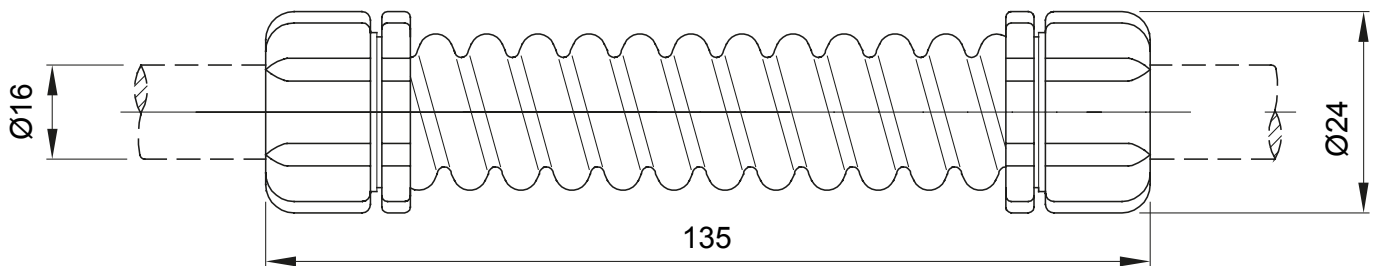

Routingonderdelen voor rigide beschermende buizen met beschermingsgraad IP40 en IP67.

Kleur	Grijs RAL 7035	IP graad	IP44
Lengte (mm)	135	Extern Ø (mm)	24
Intern Ø (mm)	13	Voor externe buizen (mm)	16
Electrocod	21221		

DIMENSIONAL

TECHNICAL SYMBOLOGY

IP

IP44

STANDARDS/APPROVALS