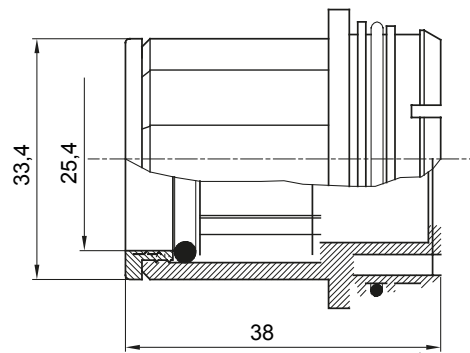

Routingonderdelen voor rigide beschermende buizen met beschermingsgraad IP40 en IP67.

Kleur	Grijs RAL 7035	Kenmerken	-
Buizen Ø (mm)	25	Electrocod	21221

DIMENSIONAL

STANDARDS/APPROVALS