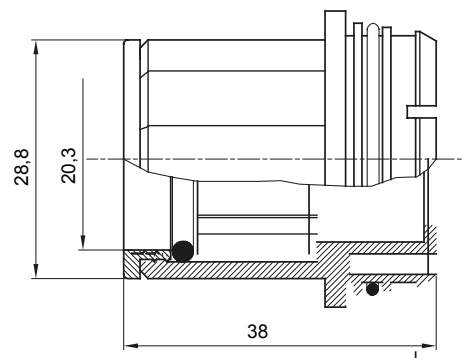

Routingonderdelen voor rigide beschermende buizen met beschermingsgraad IP40 en IP67.

Kleur	Grijs RAL 7035	Kenmerken	-
Buizen Ø (mm)	20	Electrocod	21221

DIMENSIONAL

STANDARDS/APPROVALS