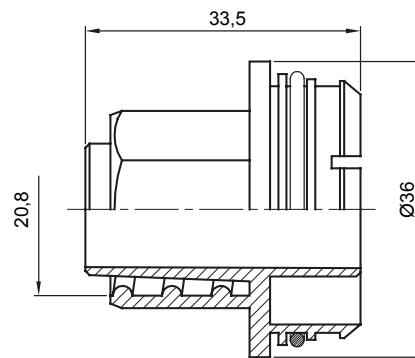

Routingonderdelen voor rigide beschermende buizen met beschermingsgraad IP40 en IP67.

Kleur	Grijs RAL 7035	Kenmerken	-
Schacht Ø (mm)	16	Electrocod	21221

DIMENSIONAL

STANDARDS/APPROVALS