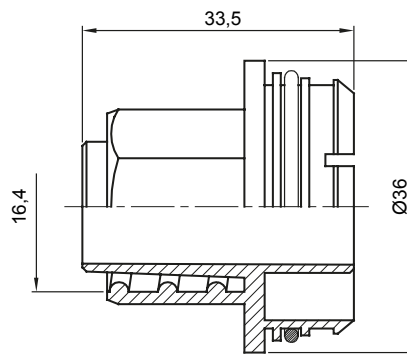

Routingonderdelen voor rigide beschermende buizen met beschermingsgraad IP40 en IP67.

Kleur	Grijs RAL 7035	Kenmerken	-
Schacht Ø (mm)	12	Electrocod	21221

DIMENSIONAL

STANDARDS/APPROVALS