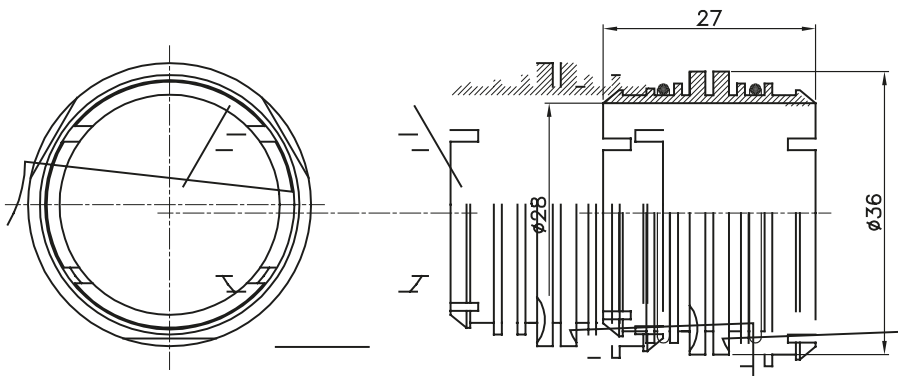

Routingonderdelen voor rigide beschermende buizen met beschermingsgraad IP40 en IP67.

Kleur	Grijs RAL 7035	Kenmerken	-
Omschrijving	Verbindingsstuk doos-does	Electrocod	21221

### DIMENSIONAL