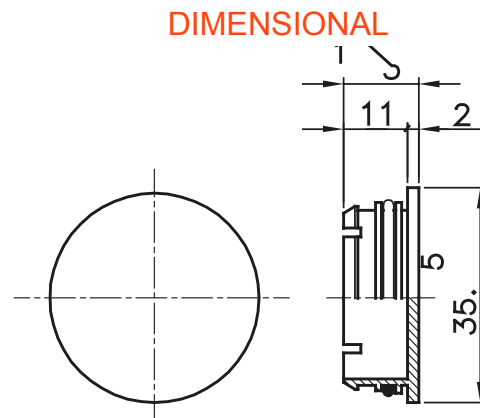

Routingonderdelen voor rigide beschermende buizen met beschermingsgraad IP40 en IP67.

Kleur	Grijs RAL 7035	Kenmerken	-
Omschrijving	Afsluitdop	Electrocod	21221

STANDARDS/APPROVALS