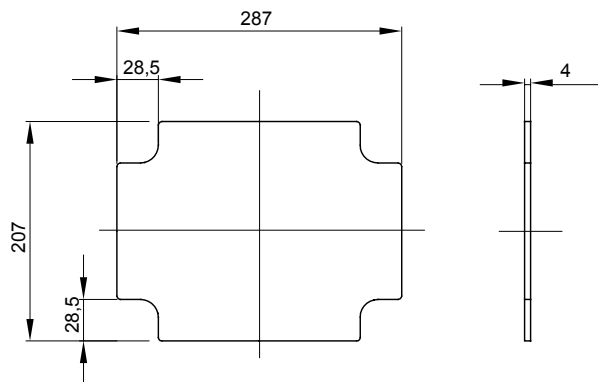

Serie 44 CE - Opbouw waterdichte verdeelkasten conform EN 60670-1 (CEI 23-48) en IEC 60670-22 (CEI 23-94) en gemaakt van hoogwaardige technopolymeren. De serie omvat versies met beschermingsgraad IP44, IP55, IP56 met gladde wanden of met sprintwartels en verschillende soorten deksels: blind/transparant, diep/gewoon, opdruk/schroeven (in kunststof, ook 1/4 slag, of in metaal). Verkrijgbaar in verschillende zelfblussende materialen (tot GWT 960 °C). Geschikt voor gewone aansluitingen, voor speciaal gebruik en voor industrieel gebruik.

Materiaal	Isolatie	Voor Q-DIN	14
Voor verdeelkasten	GW42008 - GW42009 - GW42010	Voor dozen afmetingen	300 x 220
Voor dozen hartafstand BxH (mm)	300 x 220	Electrocod	0303

### DIMENSIONAL