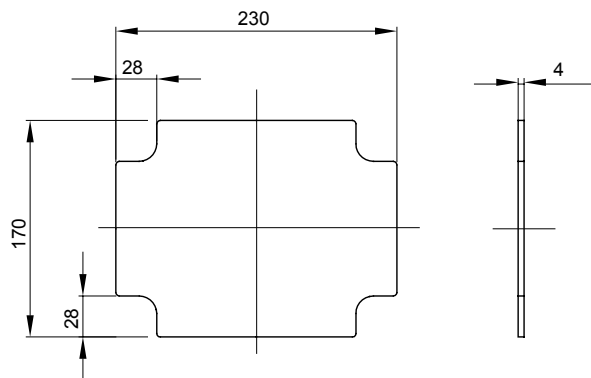

Serie 44 CE - Opbouw waterdichte verdeelkasten conform EN 60670-1 (CEI 23-48) en IEC 60670-22 (CEI 23-94) en gemaakt van hoogwaardige technopolymeren. De serie omvat versies met beschermingsgraad IP44, IP55, IP56 met gladde wanden of met sprintwartels en verschillende soorten deksels: blind/transparant, diep/gewoon, opdruk/schroeven (in kunststof, ook 1/4 slag, of in metaal). Verkrijgbaar in verschillende zelfblussende materialen (tot GWT 960 °C). Geschikt voor gewone aansluitingen, voor speciaal gebruik en voor industrieel gebruik.

Materiaal		Isolatie	Voor Q-DIN	10
Voor verdeelkasten	GW42004 - GW42005 - GW42006 - GW42007	Voor dozen afmetingen		240 x 190
Voor dozen hartafstand BxH (mm)	240 x 190	Electrocod		0303

DIMENSIONAL

STANDARDS/APPROVALS