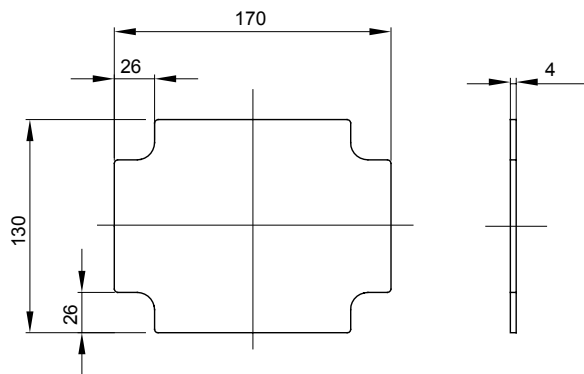

Serie 44 CE - Opbouw waterdichte verdeelkasten conform EN 60670-1 (CEI 23-48) en IEC 60670-22 (CEI 23-94) en gemaakt van hoogwaardige technopolymeren. De serie omvat versies met beschermingsgraad IP44, IP55, IP56 met gladde wanden of met sprintwartels en verschillende soorten deksels: blind/transparant, diep/gewoon, opdruk/schroeven (in kunststof, ook 1/4 slag, of in metaal). Verkrijgbaar in verschillende zelfblussende materialen (tot GWT 960 °C). Geschikt voor gewone aansluitingen, voor speciaal gebruik en voor industrieel gebruik.

Materiaal	Isolatie	Voor verdeelkasten	GW42001 - GW42002 - GW42003
Voor dozen afmetingen	190 x 140	Voor dozen hartafstand BxH (mm)	190 x 140
Electrocod	0303		

DIMENSIONAL

STANDARDS/APPROVALS