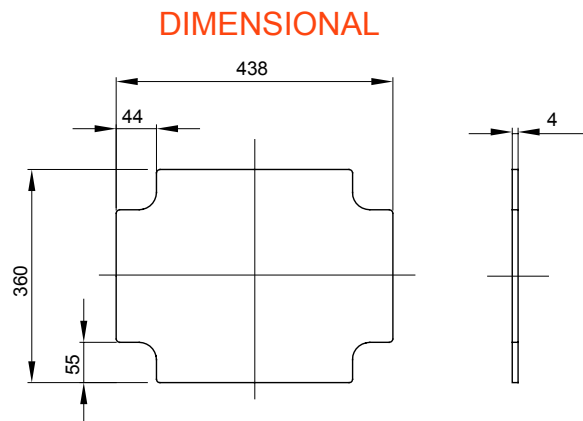

Product Data Sheet

GW44629

44 CE-serie

Serie 44 CE - Opbouw waterdichte verdeelkasten conform EN 60670-1 (CEI 23-48) en IEC 60670-22 (CEI 23-94) en gemaakt van hoogwaardige technopolymeren. De serie omvat versies met beschermingsgraad IP44, IP55, IP56 met gladde wanden of met sprintwartels en verschillende soorten deksels: blind/transparant, diep/gewoon, opdruk/schroeven (in kunststof, ook 1/4 slag, of in metaal). Verkrijgbaar in verschillende zelfblussende materialen (tot GWT 960 °C). Geschikt voor gewone aansluitingen, voor speciaal gebruik en voor industrieel gebruik.

Materiaal	Isolatie	Voor dozen afmetingen	460 x 380
Voor dozen hartafstand BxH (mm)	460 x 380	Electrocod	0303

STANDARDS/APPROVALS