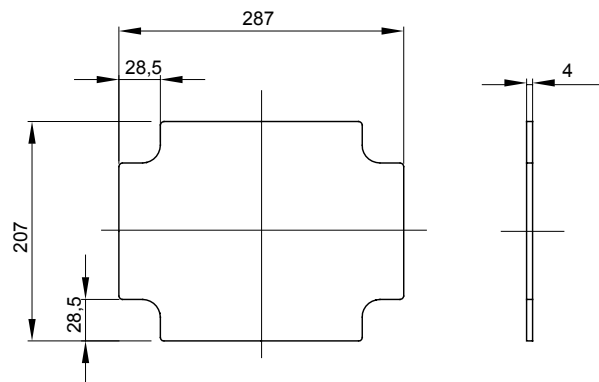

Serie 44 CE - Opbouw waterdichte verdeelkasten conform EN 60670-1 (CEI 23-48) en IEC 60670-22 (CEI 23-94) en gemaakt van hoogwaardige technopolymeren. De serie omvat versies met beschermingsgraad IP44, IP55, IP56 met gladde wanden of met sprintwartels en verschillende soorten deksels: blind/transparant, diep/gewoon, opdruk/schroeven (in kunststof, ook 1/4 slag, of in metaal). Verkrijgbaar in verschillende zelfblussende materialen (tot GWT 960 °C). Geschikt voor gewone aansluitingen, voor speciaal gebruik en voor industrieel gebruik.

Materiaal	Isolatie	Voor Q-DIN	14
Voor verdeelkasten	GW42008 - GW42009 - GW42010	Voor dozen afmetingen	300 x 220
Voor dozen hartafstand BxH (mm)	300 x 220	Electrocod	0303

DIMENSIONAL

STANDARDS/APPROVALS