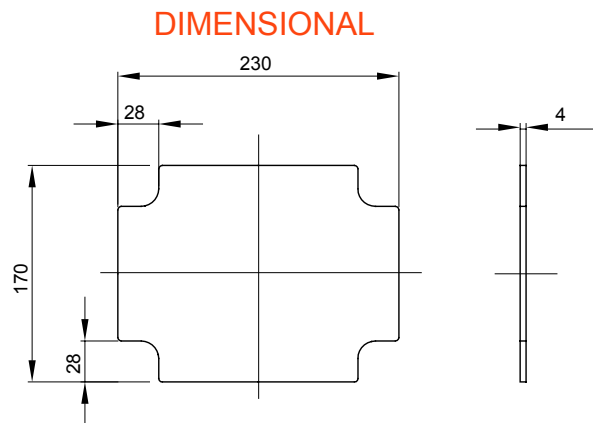

Serie 44 CE - Opbouw waterdichte verdeelkasten conform EN 60670-1 (CEI 23-48) en IEC 60670-22 (CEI 23-94) en gemaakt van hoogwaardige technopolymeren. De serie omvat versies met beschermingsgraad IP44, IP55, IP56 met gladde wanden of met sprintwartels en verschillende soorten deksels: blind/transparant, diep/gewoon, opdruk/schroeven (in kunststof, ook 1/4 slag, of in metaal). Verkrijgbaar in verschillende zelfblussende materialen (tot GWT 960 °C). Geschikt voor gewone aansluitingen, voor speciaal gebruik en voor industrieel gebruik.

Materiaal		Isolatie	Voor Q-DIN	10
Voor verdeelkasten	GW42004 - GW42005 - GW42006 - GW42007		Voor dozen afmetingen	240 x 190
Voor dozen hartafstand BxH (mm)		240 x 190	Electrocod	0303

STANDARDS/APPROVALS