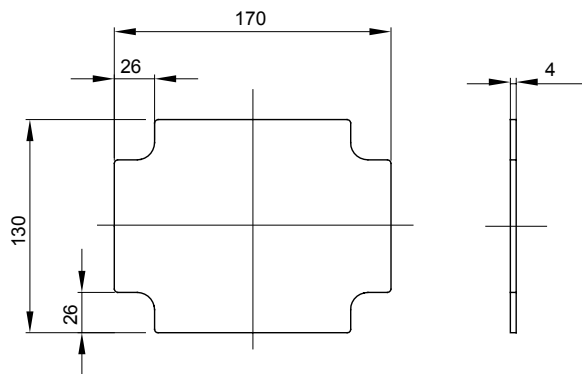

Serie 44 CE - Opbouw waterdichte verdeelkasten conform EN 60670-1 (CEI 23-48) en IEC 60670-22 (CEI 23-94) en gemaakt van hoogwaardige technopolymeren. De serie omvat versies met beschermingsgraad IP44, IP55, IP56 met gladde wanden of met sprintwartels en verschillende soorten deksels: blind/transparant, diep/gewoon, opdruk/schroeven (in kunststof, ook 1/4 slag, of in metaal). Verkrijgbaar in verschillende zelfblussende materialen (tot GWT 960 °C). Geschikt voor gewone aansluitingen, voor speciaal gebruik en voor industrieel gebruik.

Materiaal	Isolatie	Voor verdeelkasten	GW42001 - GW42002 - GW42003
Voor dozen afmetingen	190 x 140	Voor dozen hartafstand BxH (mm)	190 x 140
Electrocod	0303		

DIMENSIONAL

STANDARDS/APPROVALS