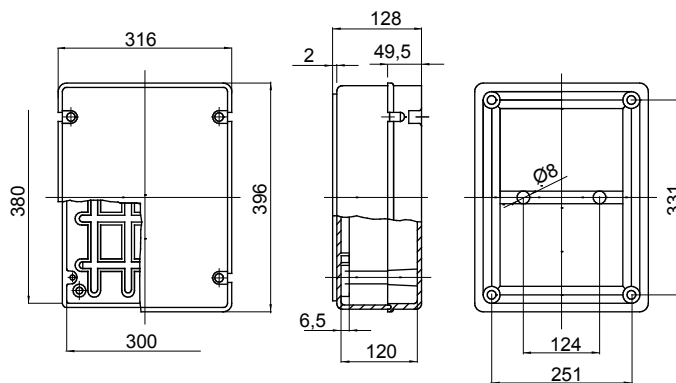

Serie 44 CE - Opbouw waterdichte verdeelkasten conform EN 60670-1 (CEI 23-48) en IEC 60670-22 (CEI 23-94) en gemaakt van hoogwaardige technopolymeren. De serie omvat versies met beschermingsgraad IP44, IP55, IP56 met gladde wanden of met sprintwartels en verschillende soorten deksels: blind/transparant, diep/gewoon, opdruk/schroeven (in kunststof, ook 1/4 slag, of in metaal). Verkrijgbaar in verschillende zelfblussende materialen (tot GWT 960 °C). Geschikt voor gewone aansluitingen, voor speciaal gebruik en voor industrieel gebruik.

Isolatie klasse	II (volgens IEC 61140 normen)	Kleur	Grijs RAL 7035
IP graad	IP56	Materiaal	Technopolymeer GWPLAST 75
Mechanische weerstand	IK08	Interne afm. LxHxD (mm)	380 x 300 x 120
Max. Ø gaten mogelijk	48 mm	Dekselschroeven (aantal en type)	4 iso. verzegelbaar gescharnierd
Toepassing	Speciaal gebruik	Gloeidraadtest	960 °C
Deksel	Gewoon geschroefd	Bedrijfstemperatuur	-25 +60 °C
Electrocod	02211	Thermodruk met kogel	85 °C
Koppel schroeven aandraaien	1.8 Newton/Meter	Muren	Glad
Accessoires voor isolatieherstel	GW44621, GW44623		

DIMENSIONAL

TECHNICAL SYMBOLOGY

IP
IP56

IK
IK08

GWT
960 °C

STANDARDS/APPROVALS