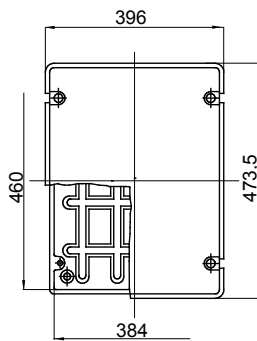

Serie 44 CE - Opbouw waterdichte verdeelkasten conform EN 60670-1 (CEI 23-48) en IEC 60670-22 (CEI 23-94) en gemaakt van hoogwaardige technopolymeren. De serie omvat versies met beschermingsgraad IP44, IP55, IP56 met gladde wanden of met sprintwartels en verschillende soorten deksels: blind/transparant, diep/gewoon, opdruk/schroeven (in kunststof, ook 1/4 slag, of in metaal). Verkrijgbaar in verschillende zelfblussende materialen (tot GWT 960 °C). Geschikt voor gewone aansluitingen, voor speciaal gebruik en voor industrieel gebruik.

Isolatie klasse	II (volgens IEC 61140 normen)	Kleur	Grijs RAL 7035
IP graad	IP56	Materiaal	Technopolymeer GWPLAST 75
Mechanische weerstand	IK08	Interne afm. LxHxD (mm)	460 x 380 x 180
Max. Ø gaten mogelijk	48 mm	Dekselschroeven (aantal en type)	6 iso. verzegelbaar gescharnierd
Toepassing	Speciaal gebruik	Gloeidraadtest	960 °C
Deksel	Diep geschroefd	Bedrijfstemperatuur	-25 +60 °C
Electrocod	02211	Thermodruk met kogel	85 °C
Koppel schroeven aandraaien	1.8 Newton/Meter	Muren	Glad
Accessoires voor isolatieherstel	GW44621		

### DIMENSIONAL

### TECHNICAL SYMBOLOGY

**IP**

IP56

IK08

**GWT**

960 °C

85 °C