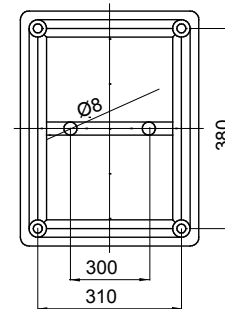

Serie 44 CE - Opbouw waterdichte verdeelkasten conform EN 60670-1 (CEI 23-48) en IEC 60670-22 (CEI 23-94) en gemaakt van hoogwaardige technopolymeren. De serie omvat versies met beschermingsgraad IP44, IP55, IP56 met gladde wanden of met sprintwartels en verschillende soorten deksels: blind/transparant, diep/gewoon, opdruk/schroeven (in kunststof, ook 1/4 slag, of in metaal). Verkrijgbaar in verschillende zelfblussende materialen (tot GWT 960 °C). Geschikt voor gewone aansluitingen, voor speciaal gebruik en voor industrieel gebruik.

Isolatie klasse	II (volgens IEC 61140 normen)	Kleur	Grijs RAL 7035
IP graad	IP56	Materiaal	Technopolymeer GWPLAST 75
Mechanische weerstand	IK08	Interne afm. LxHxD (mm)	460 x 380 x 180
Max. Ø gaten mogelijk	48 mm	Dekselschroeven (aantal en type)	6 iso. verzegelbaar gescharnierd
Toepassing	Speciaal gebruik	Gloeidraadtest	960 °C
Deksel	Diep geschroefd	Bedrijfstemperatuur	-25 +60 °C
Electrocod	02211	Thermodruk met kogel	85 °C
Koppel schroeven aandraaien	1.8 Newton/Meter	Muren	Glad
Accessoires voor isolatieherstel	GW44621		

### DIMENSIONAL

### TECHNICAL SYMBOLOGY

**IP**

IP56

IK08

**GWT**

960 °C

85 °C