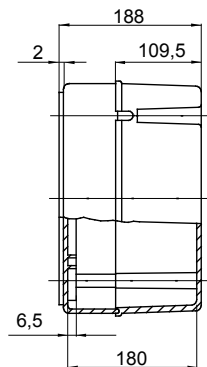

Serie 44 CE - Opbouw waterdichte verdeelkasten conform EN 60670-1 (CEI 23-48) en IEC 60670-22 (CEI 23-94) en gemaakt van hoogwaardige technopolymeren. De serie omvat versies met beschermingsgraad IP44, IP55, IP56 met gladde wanden of met sprintwartels en verschillende soorten deksels: blind/transparant, diep/gewoon, opdruk/schroeven (in kunststof, ook 1/4 slag, of in metaal). Verkrijgbaar in verschillende zelfblussende materialen (tot GWT 960 °C). Geschikt voor gewone aansluitingen, voor speciaal gebruik en voor industrieel gebruik.

Isolatie klasse	II (volgens IEC 61140 normen)	Kleur	Grijs RAL 7035
IP graad	IP56	Materiaal	Technopolymeer GWPLAST 75
Mechanische weerstand	IK08	Interne afm. LxHxD (mm)	460 x 380 x 180
Max. Ø gaten mogelijk	48 mm	Dekselschroeven (aantal en type)	6 iso. verzegelbaar gescharnierd
Toepassing	Speciaal gebruik	Gloeidraadtest	960 °C
Deksel	Diep geschroefd	Bedrijfstemperatuur	-25 +60 °C
Electrocod	02211	Thermodruk met kogel	85 °C
Koppel schroeven aandraaien	1.8 Newton/Meter	Muren	Glad
Accessoires voor isolatieherstel	GW44621		

### DIMENSIONAL

### TECHNICAL SYMBOLOGY

**IP**

IP56

IK08

**GWT**

960 °C

85 °C