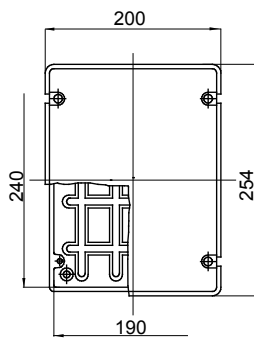

Serie 44 CE - Opbouw waterdichte verdeelkasten conform EN 60670-1 (CEI 23-48) en IEC 60670-22 (CEI 23-94) en gemaakt van hoogwaardige technopolymeren. De serie omvat versies met beschermingsgraad IP44, IP55, IP56 met gladde wanden of met sprintwartels en verschillende soorten deksels: blind/transparant, diep/gewoon, opdruk/schroeven (in kunststof, ook 1/4 slag, of in metaal). Verkrijgbaar in verschillende zelfblussende materialen (tot GWT 960 °C). Geschikt voor gewone aansluitingen, voor speciaal gebruik en voor industrieel gebruik.

Isolatie klasse	II (volgens IEC 61140 normen)	Kleur	Grijs RAL 7035
IP graad	IP56	Materiaal	Technopolymeer GWPLAST 75
Mechanische weerstand	IK08	Interne afm. LxHxD (mm)	240 x 190 x 160
Max. Ø gaten mogelijk	37 mm	Dekselschroeven (aantal en type)	4 iso. verzegelbaar gescharnierd
Toepassing	Speciaal gebruik	Gloedraadtest	960 °C
Deksel	Diep geschroefd	Bedrijfstemperatuur	-25 +60 °C
Electrocod	02211	Thermodruk met kogel	85 °C
Koppel schroeven aandraaien	1.8 Newton/Meter	Muren	Glad
Accessoires voor isolatieherstel	GW44621, GW44622		

### DIMENSIONAL

### TECHNICAL SYMBOLOGY

**IP**

IP56

**IK**

IK08

**GWT**

960 °C

85 °C