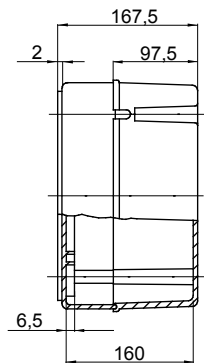

Serie 44 CE - Opbouw waterdichte verdeelkasten conform EN 60670-1 (CEI 23-48) en IEC 60670-22 (CEI 23-94) en gemaakt van hoogwaardige technopolymeren. De serie omvat versies met beschermingsgraad IP44, IP55, IP56 met gladde wanden of met sprintwartels en verschillende soorten deksels: blind/transparant, diep/gewoon, opdruk/schroeven (in kunststof, ook 1/4 slag, of in metaal). Verkrijgbaar in verschillende zelfblussende materialen (tot GWT 960 °C). Geschikt voor gewone aansluitingen, voor speciaal gebruik en voor industrieel gebruik.

Isolatie klasse	II (volgens IEC 61140 normen)	Kleur	Grijs RAL 7035
IP graad	IP56	Materiaal	Technopolymeer GWPLAST 75
Mechanische weerstand	IK08	Interne afm. LxHxD (mm)	240 x 190 x 160
Max. Ø gaten mogelijk	37 mm	Dekselschroeven (aantal en type)	4 iso. verzegelbaar gescharnierd
Toepassing	Speciaal gebruik	Gloedraadtest	960 °C
Deksel	Diep geschroefd	Bedrijfstemperatuur	-25 +60 °C
Electrocod	02211	Thermodruk met kogel	85 °C
Koppel schroeven aandraaien	1.8 Newton/Meter	Muren	Glad
Accessoires voor isolatieherstel	GW44621, GW44622		

### DIMENSIONAL

### TECHNICAL SYMBOLOGY

**IP**

IP56

**IK**

IK08

**GWT**

960 °C

85 °C