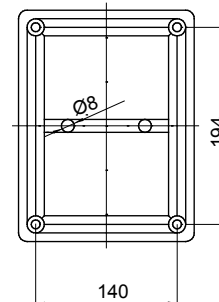

Serie 44 CE - Opbouw waterdichte verdeelkasten conform EN 60670-1 (CEI 23-48) en IEC 60670-22 (CEI 23-94) en gemaakt van hoogwaardige technopolymeren. De serie omvat versies met beschermingsgraad IP44, IP55, IP56 met gladde wanden of met sprintwartels en verschillende soorten deksels: blind/transparant, diep/gewoon, opdruk/schroeven (in kunststof, ook 1/4 slag, of in metaal). Verkrijgbaar in verschillende zelfblussende materialen (tot GWT 960 °C). Geschikt voor gewone aansluitingen, voor speciaal gebruik en voor industrieel gebruik.

Isolatie klasse	II (volgens IEC 61140 normen)	Kleur	Grijs RAL 7035
IP graad	IP56	Materiaal	Technopolymeer GWPLAST 75
Mechanische weerstand	IK08	Interne afm. LxHxD (mm)	240 x 190 x 160
Max. Ø gaten mogelijk	37 mm	Dekselschroeven (aantal en type)	4 iso. verzegelbaar gescharnierd
Toepassing	Speciaal gebruik	Gloedraadtest	960 °C
Deksel	Diep geschroefd	Bedrijfstemperatuur	-25 +60 °C
Electrocod	02211	Thermodruk met kogel	85 °C
Koppel schroeven aandraaien	1.8 Newton/Meter	Muren	Glad
Accessoires voor isolatieherstel	GW44621, GW44622		

### DIMENSIONAL

### TECHNICAL SYMBOLOGY

**IP**

IP56

**IK**

IK08

**GWT**

960 °C

85 °C