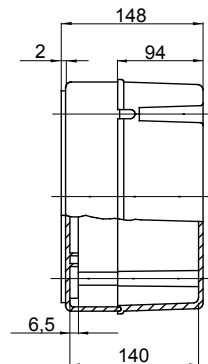

Serie 44 CE - Opbouw waterdichte verdeelkasten conform EN 60670-1 (CEI 23-48) en IEC 60670-22 (CEI 23-94) en gemaakt van hoogwaardige technopolymeren. De serie omvat versies met beschermingsgraad IP44, IP55, IP56 met gladde wanden of met sprintwartels en verschillende soorten deksels: blind/transparant, diep/gewoon, opdruk/schroeven (in kunststof, ook 1/4 slag, of in metaal). Verkrijgbaar in verschillende zelfblussende materialen (tot GWT 960 °C). Geschikt voor gewone aansluitingen, voor speciaal gebruik en voor industrieel gebruik.

Isolatie klasse	II (volgens IEC 61140 normen)	Kleur	Grijs RAL 7035
IP graad	IP56	Materiaal	Technopolymeer GWPLAST 75
Mechanische weerstand	IK08	Interne afm. LxHxD (mm)	190 x 140 x 140
Max. Ø gaten mogelijk	37 mm	Dekselschroeven (aantal en type)	4 iso. verzegelbaar gescharnierd
Toepassing	Speciaal gebruik	Gloeidraadtest	960 °C
Deksel	Diep geschroefd	Bedrijfstemperatuur	-25 +60 °C
Electrocod	02211	Thermodruk met kogel	85 °C
Koppel schroeven aandraaien	1.8 Newton/Meter	Muren	Glad
Accessoires voor isolatieherstel	GW44621, GW44622		

DIMENSIONAL

TECHNICAL SYMBOLOGY

IP

IP56

IK

IK08

GWT

960 °C