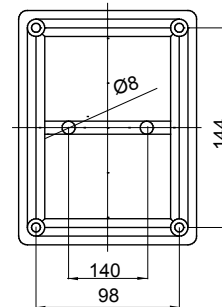

Serie 44 CE - Opbouw waterdichte verdeelkasten conform EN 60670-1 (CEI 23-48) en IEC 60670-22 (CEI 23-94) en gemaakt van hoogwaardige technopolymeren. De serie omvat versies met beschermingsgraad IP44, IP55, IP56 met gladde wanden of met sprintwartels en verschillende soorten deksels: blind/transparant, diep/gewoon, opdruk/schroeven (in kunststof, ook 1/4 slag, of in metaal). Verkrijgbaar in verschillende zelfblussende materialen (tot GWT 960 °C). Geschikt voor gewone aansluitingen, voor speciaal gebruik en voor industrieel gebruik.

Isolatie klasse	II (volgens IEC 61140 normen)	Kleur	Grijs RAL 7035
IP graad	IP56	Materiaal	Technopolymeer GWPLAST 75
Mechanische weerstand	IK08	Interne afm. LxHxD (mm)	190 x 140 x 140
Max. Ø gaten mogelijk	37 mm	Dekselschroeven (aantal en type)	4 iso. verzegelbaar gescharnierd
Toepassing	Speciaal gebruik	Gloeidraadtest	960 °C
Deksel	Diep geschroefd	Bedrijfstemperatuur	-25 +60 °C
Electrocod	02211	Thermodruk met kogel	85 °C
Koppel schroeven aandraaien	1.8 Newton/Meter	Muren	Glad
Accessoires voor isolatieherstel	GW44621, GW44622		

DIMENSIONAL

TECHNICAL SYMBOLOGY

IP

IP56

IK

IK08

GWT

960 °C