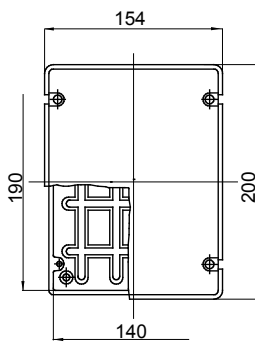

Serie 44 CE - Opbouw waterdichte verdeelkasten conform EN 60670-1 (CEI 23-48) en IEC 60670-22 (CEI 23-94) en gemaakt van hoogwaardige technopolymeren. De serie omvat versies met beschermingsgraad IP44, IP55, IP56 met gladde wanden of met sprintwartels en verschillende soorten deksels: blind/transparant, diep/gewoon, opdruk/schroeven (in kunststof, ook 1/4 slag, of in metaal). Verkrijgbaar in verschillende zelfblussende materialen (tot GWT 960 °C). Geschikt voor gewone aansluitingen, voor speciaal gebruik en voor industrieel gebruik.

Isolatie klasse	II (volgens IEC 61140 normen)	Kleur	Grijs RAL 7035
IP graad	IP56	Materiaal	Technopolymeer GWPLAST 75
Mechanische weerstand	IK08	Interne afm. LxHxD (mm)	190 x 140 x 140
Max. Ø gaten mogelijk	37 mm	Dekselschroeven (aantal en type)	4 iso. verzegelbaar gescharnierd
Toepassing	Speciaal gebruik	Gloeidraadtest	960 °C
Deksel	Diep geschroefd	Bedrijfstemperatuur	-25 +60 °C
Electrocod	02211	Thermodruk met kogel	85 °C
Koppel schroeven aandraaien	1.8 Newton/Meter	Muren	Glad
Accessoires voor isolatieherstel	GW44621, GW44622		

DIMENSIONAL

TECHNICAL SYMBOLOGY

IP

IP56

IK

IK08

GWT

960 °C