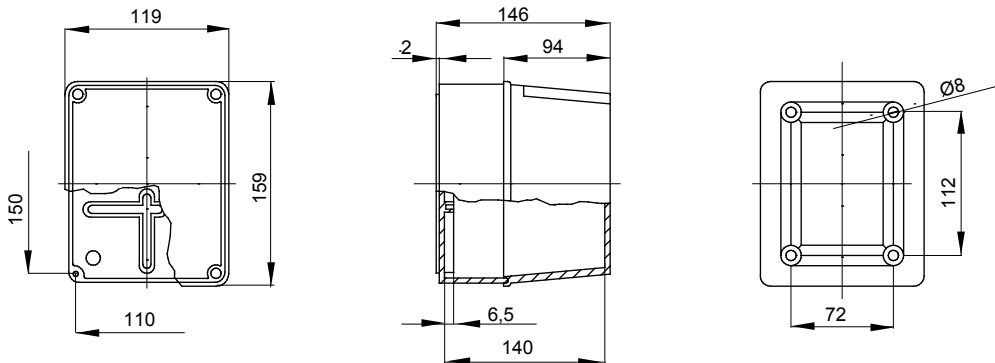

Serie 44 CE - Opbouw waterdichte verdeelkasten conform EN 60670-1 (CEI 23-48) en IEC 60670-22 (CEI 23-94) en gemaakt van hoogwaardige technopolymeren. De serie omvat versies met beschermingsgraad IP44, IP55, IP56 met gladde wanden of met sprintwartels en verschillende soorten deksels: blind/transparant, diep/gewoon, opdruk/schroeven (in kunststof, ook 1/4 slag, of in metaal). Verkrijgbaar in verschillende zelfblussende materialen (tot GWT 960 °C). Geschikt voor gewone aansluitingen, voor speciaal gebruik en voor industrieel gebruik.

Isolatie klasse	II (volgens IEC 61140 normen)	Kleur	Grijs RAL 7035
IP graad	IP56	Materiaal	Technopolymeer GWPLAST 75
Mechanische weerstand	IK08	Interne afm. LxHxD (mm)	150 x 110 x 140
Max. Ø gaten mogelijk	29 mm	Dekselschroeven (aantal en type)	4 - RVS
Toepassing	Speciaal gebruik	Gloeidraadtest	960 °C
Deksel	Diep geschroefd	Bedrijfstemperatuur	-25 +60 °C
Electrocod	02211	Thermodruk met kogel	85 °C
Koppel schroeven aandraaien	1.2 Newton/Meter	Muren	Glad
Accessoires voor isolatieherstel	GW44622		

DIMENSIONAL

TECHNICAL SYMBOLOGY

IP
IP56

IK
IK08

GWT
960 °C

STANDARDS/APPROVALS