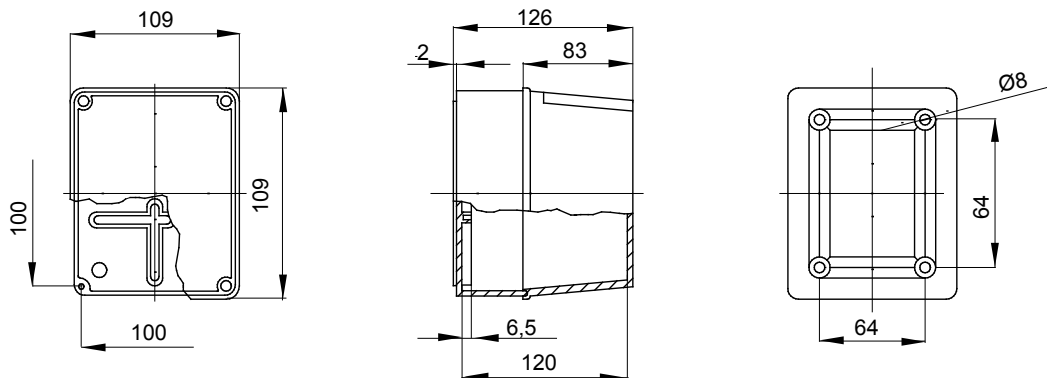

Serie 44 CE - Opbouw waterdichte verdeelkasten conform EN 60670-1 (CEI 23-48) en IEC 60670-22 (CEI 23-94) en gemaakt van hoogwaardige technopolymeren. De serie omvat versies met beschermingsgraad IP44, IP55, IP56 met gladde wanden of met sprintwartels en verschillende soorten deksels: blind/transparant, diep/gewoon, opdruk/schroeven (in kunststof, ook 1/4 slag, of in metaal). Verkrijgbaar in verschillende zelfblussende materialen (tot GWT 960 °C). Geschikt voor gewone aansluitingen, voor speciaal gebruik en voor industrieel gebruik.

Isolatie klasse	II (volgens IEC 61140 normen)	Kleur	Grijs RAL 7035
IP graad	IP56	Materiaal	Technopolymeer GWPLAST 75
Mechanische weerstand	IK08	Interne afm. LxHxD (mm)	100 x 100 x 120
Max. Ø gaten mogelijk	29 mm	Dekselschroeven (aantal en type)	4 - RVS
Toepassing	Speciaal gebruik	Gloeidraadtest	960 °C
Deksel	Diep geschroefd	Bedrijfstemperatuur	-25 +60 °C
Electrocod	02211	Thermodruk met kogel	85 °C
Koppel schroeven aandraaien	1 Newton/Meter	Muren	Glad
Accessoires voor isolatieherstel	GW44622		

DIMENSIONAL

TECHNICAL SYMBOLOGY

IP
IP56

IK
IK08

GWT
960 °C

STANDARDS/APPROVALS