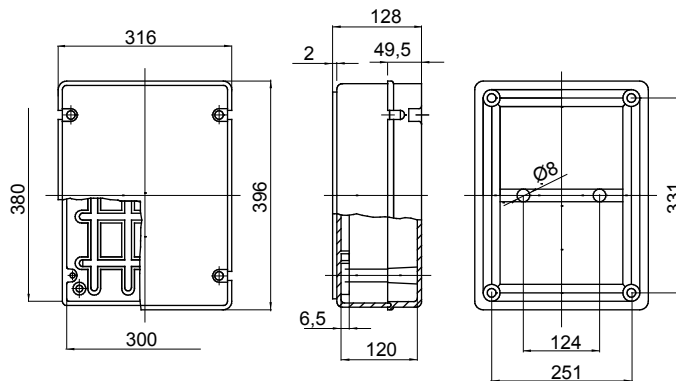

Serie 44 CE - Opbouw waterdichte verdeelkasten conform EN 60670-1 (CEI 23-48) en IEC 60670-22 (CEI 23-94) en gemaakt van hoogwaardige technopolymeren. De serie omvat versies met beschermingsgraad IP44, IP55, IP56 met gladde wanden of met sprintwartels en verschillende soorten deksels: blind/transparant, diep/gewoon, opdruk/schroeven (in kunststof, ook 1/4 slag, of in metaal). Verkrijgbaar in verschillende zelfblussende materialen (tot GWT 960 °C). Geschikt voor gewone aansluitingen, voor speciaal gebruik en voor industrieel gebruik.

Isolatie klasse	II (volgens IEC 61140 normen)	Kleur	Grijs RAL 7035
IP graad	IP56	Materiaal	Technopolymeer GWPLAST 75
Mechanische weerstand	IK08	Interne afm. LxHxD (mm)	380 x 300 x 120
Max. Ø gaten mogelijk	48 mm	Dekselschroeven (aantal en type)	4 iso. verzegelbaar gescharnierd
Toepassing	Normale verbindingen	Gloeidraadtest	650 °C
Deksel	Gewoon geschroefd	Bedrijfstemperatuur	-25 +60 °C
Type materiaal	Halogeenvrij in overeenstemming met EN 60754-2	Electrocod	02211
Thermodruk met kogel	85 °C	Koppel schroeven aandraaien	1.8 Newton/Meter
Muren	Glad	Accessoires voor isolatieherstel	GW44621, GW44623

DIMENSIONAL

TECHNICAL SYMBOLOGY

IP
IP56

IK
IK08

GWT
650 °C

STANDARDS/APPROVALS