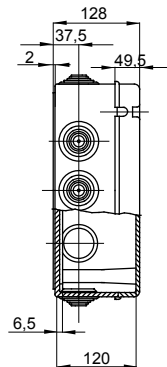

Serie 44 CE - Opbouw waterdichte verdeelkasten conform EN 60670-1 (CEI 23-48) en IEC 60670-22 (CEI 23-94) en gemaakt van hoogwaardige technopolymeren. De serie omvat versies met beschermingsgraad IP44, IP55, IP56 met gladde wanden of met sprintwartels en verschillende soorten deksels: blind/transparant, diep/gewoon, opdruk/schroeven (in kunststof, ook 1/4 slag, of in metaal). Verkrijgbaar in verschillende zelfblussende materialen (tot GWT 960 °C). Geschikt voor gewone aansluitingen, voor speciaal gebruik en voor industrieel gebruik.

Isolatie klasse	II (volgens IEC 61140 normen)	Kleur	Grijs RAL 7035
IP graad	IP55	Materiaal	Technopolymeer GWPLAST 75
Mechanische weerstand	IK08	Interne afm. LxHxD (mm)	380 x 300 x 120
Ingangen Aant. gaten / Ø	12 / 48	Dekselschroeven (aantal en type)	4 iso. verzegelbaar gescharnierd
Toepassing	Speciaal gebruik	Gloeidraadtest	960 °C
Deksel	Gewoon geschroefd	Bedrijfstemperatuur	-25 +60 °C
Electrocod	02210	Thermodruk met kogel	85 °C
Koppel schroeven aandraaien	1.8 Newton/Meter	Muren	Met kabelwartels
Accessoires voor isolatieherstel	GW44621, GW44623		

DIMENSIONAL

TECHNICAL SYMBOLOGY

IP

IP55

IK08

GWT

960 °C

85 °C