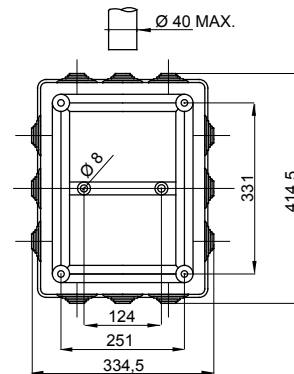

Serie 44 CE - Opbouw waterdichte verdeelkasten conform EN 60670-1 (CEI 23-48) en IEC 60670-22 (CEI 23-94) en gemaakt van hoogwaardige technopolymeren. De serie omvat versies met beschermingsgraad IP44, IP55, IP56 met gladde wanden of met sprintwartels en verschillende soorten deksels: blind/transparant, diep/gewoon, opdruk/schroeven (in kunststof, ook 1/4 slag, of in metaal). Verkrijgbaar in verschillende zelfblussende materialen (tot GWT 960 °C). Geschikt voor gewone aansluitingen, voor speciaal gebruik en voor industrieel gebruik.

Isolatie klasse	II (volgens IEC 61140 normen)	Kleur	Grijs RAL 7035
IP graad	IP55	Materiaal	Technopolymeer GWPLAST 75
Mechanische weerstand	IK08	Interne afm. LxHxD (mm)	380 x 300 x 120
Ingangen Aant. gaten / Ø	12 / 48	Dekselschroeven (aantal en type)	4 iso. verzegelbaar gescharnierd
Toepassing	Speciaal gebruik	Gloeidraadtest	960 °C
Deksel	Gewoon geschroefd	Bedrijfstemperatuur	-25 +60 °C
Electrocod	02210	Thermodruk met kogel	85 °C
Koppel schroeven aandraaien	1.8 Newton/Meter	Muren	Met kabelwartels
Accessoires voor isolatieherstel	GW44621, GW44623		

DIMENSIONAL

TECHNICAL SYMBOLOGY

IP

IP55

IK08

GWT

960 °C

85 °C