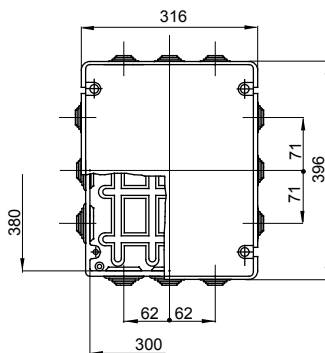

Serie 44 CE - Opbouw waterdichte verdeelkasten conform EN 60670-1 (CEI 23-48) en IEC 60670-22 (CEI 23-94) en gemaakt van hoogwaardige technopolymeren. De serie omvat versies met beschermingsgraad IP44, IP55, IP56 met gladde wanden of met sprintwartels en verschillende soorten deksels: blind/transparant, diep/gewoon, opdruk/schroeven (in kunststof, ook 1/4 slag, of in metaal). Verkrijgbaar in verschillende zelfblussende materialen (tot GWT 960 °C). Geschikt voor gewone aansluitingen, voor speciaal gebruik en voor industrieel gebruik.

Isolatie klasse	II (volgens IEC 61140 normen)	Kleur	Grijs RAL 7035
IP graad	IP55	Materiaal	Technopolymeer GWPLAST 75
Mechanische weerstand	IK08	Interne afm. LxHxD (mm)	380 x 300 x 120
Ingangen Aant. gaten / Ø	12 / 48	Dekselschroeven (aantal en type)	4 iso. verzegelbaar gescharnierd
Toepassing	Speciaal gebruik	Gloeidraadtest	960 °C
Deksel	Gewoon geschroefd	Bedrijfstemperatuur	-25 +60 °C
Electrocod	02210	Thermodruk met kogel	85 °C
Koppel schroeven aandraaien	1.8 Newton/Meter	Muren	Met kabelwartels
Accessoires voor isolatieherstel	GW44621, GW44623		

DIMENSIONAL

TECHNICAL SYMBOLOGY

IP

IP55

IK08

GWT

960 °C

85 °C