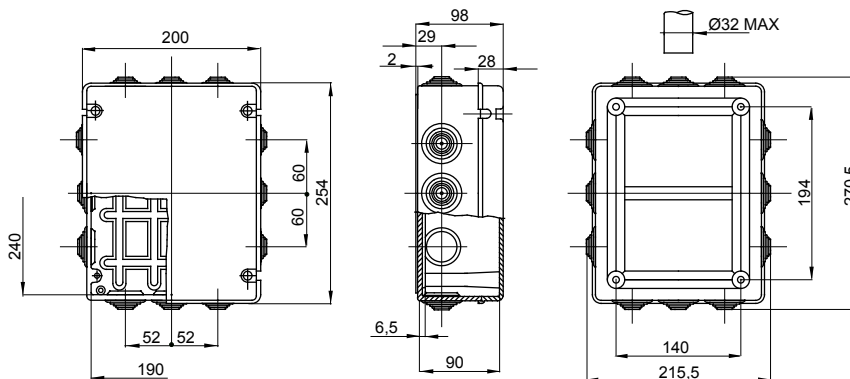

Serie 44 CE - Opbouw waterdichte verdeelkasten conform EN 60670-1 (CEI 23-48) en IEC 60670-22 (CEI 23-94) en gemaakt van hoogwaardige technopolymeren. De serie omvat versies met beschermingsgraad IP44, IP55, IP56 met gladde wanden of met sprintwartels en verschillende soorten deksels: blind/transparant, diep/gewoon, opdruk/schroeven (in kunststof, ook 1/4 slag, of in metaal). Verkrijgbaar in verschillende zelfblussende materialen (tot GWT 960 °C). Geschikt voor gewone aansluitingen, voor speciaal gebruik en voor industrieel gebruik.

Isolatie klasse	II (volgens IEC 61140 normen)	Kleur	Grijs RAL 7035
IP graad	IP55	Materiaal	Technopolymeer GWPLAST 75
Mechanische weerstand	IK08	Interne afm. LxHxD (mm)	240 x 190 x 90
Ingangen Aant. gaten / Ø	12 / 37	Dekselschroeven (aantal en type)	4 iso. verzegelbaar gescharnierd
Toepassing	Speciaal gebruik	Gloeidraadtest	960 °C
Deksel	Gewoon geschroefd	Bedrijfstemperatuur	-25 +60 °C
Electrocod	02210	Thermodruk met kogel	85 °C
Koppel schroeven aandraaien	1.8 Newton/Meter	Muren	Met kabelwartels
Accessoires voor isolatieherstel	GW44621, GW44622		

DIMENSIONAL

TECHNICAL SYMBOLOGY

IP
IP55

IK
IK08

GWT
960 °C

STANDARDS/APPROVALS