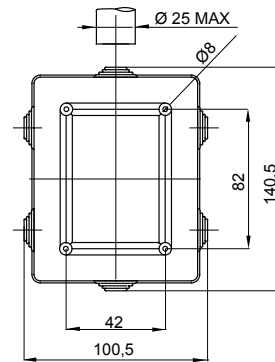

Serie 44 CE - Opbouw waterdichte verdeelkasten conform EN 60670-1 (CEI 23-48) en IEC 60670-22 (CEI 23-94) en gemaakt van hoogwaardige technopolymeren. De serie omvat versies met beschermingsgraad IP44, IP55, IP56 met gladde wanden of met sprintwartels en verschillende soorten deksels: blind/transparant, diep/gewoon, opdruk/schroeven (in kunststof, ook 1/4 slag, of in metaal). Verkrijgbaar in verschillende zelfblussende materialen (tot GWT 960 °C). Geschikt voor gewone aansluitingen, voor speciaal gebruik en voor industrieel gebruik.

Isolatie klasse	II (volgens IEC 61140 normen)	Kleur	Grijs RAL 7035
IP graad	IP55	Materiaal	Technopolymeer GWPLAST 75
Mechanische weerstand	IK08	Interne afm. LxHxD (mm)	120 x 80 x 50
Ingangen Aant. gaten / Ø	6 / 29	Dekselschroeven (aantal en type)	4 - RVS
Toepassing	Speciaal gebruik	Gloeidraadtest	960 °C
Deksel	Gewoon geschroefd	Bedrijfstemperatuur	-25 +60 °C
Electrocod	02210	Thermodruk met kogel	85 °C
Koppel schroeven aandraaien	1 Newton/Meter	Muren	Met kabelwartels
Accessoires voor isolatieherstel	GW44622		

DIMENSIONAL

TECHNICAL SYMBOLOGY

IP55

85 °C

STANDARDS/APPROVALS