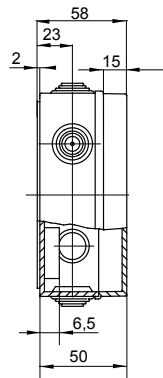

Serie 44 CE - Opbouw waterdichte verdeelkasten conform EN 60670-1 (CEI 23-48) en IEC 60670-22 (CEI 23-94) en gemaakt van hoogwaardige technopolymeren. De serie omvat versies met beschermingsgraad IP44, IP55, IP56 met gladde wanden of met sprintwartels en verschillende soorten deksels: blind/transparant, diep/gewoon, opdruk/schroeven (in kunststof, ook 1/4 slag, of in metaal). Verkrijgbaar in verschillende zelfblussende materialen (tot GWT 960 °C). Geschikt voor gewone aansluitingen, voor speciaal gebruik en voor industrieel gebruik.

Isolatie klasse	II (volgens IEC 61140 normen)	Kleur	Grijs RAL 7035
IP graad	IP55	Materiaal	Technopolymeer GWPLAST 75
Mechanische weerstand	IK08	Interne afm. LxHxD (mm)	120 x 80 x 50
Ingangen Aant. gaten / Ø	6 / 29	Dekselschroeven (aantal en type)	4 - RVS
Toepassing	Speciaal gebruik	Gloeidraadtest	960 °C
Deksel	Gewoon geschroefd	Bedrijfstemperatuur	-25 +60 °C
Electrocod	02210	Thermodruk met kogel	85 °C
Koppel schroeven aandraaien	1 Newton/Meter	Muren	Met kabelwartels
Accessoires voor isolatieherstel	GW44622		

DIMENSIONAL

TECHNICAL SYMBOLOGY

IP55

85 °C

STANDARDS/APPROVALS