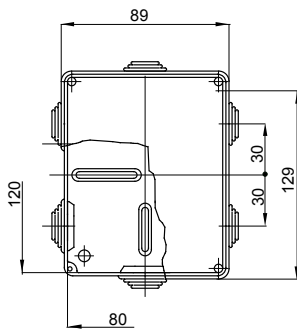

Serie 44 CE - Opbouw waterdichte verdeelkasten conform EN 60670-1 (CEI 23-48) en IEC 60670-22 (CEI 23-94) en gemaakt van hoogwaardige technopolymeren. De serie omvat versies met beschermingsgraad IP44, IP55, IP56 met gladde wanden of met sprintwartels en verschillende soorten deksels: blind/transparant, diep/gewoon, opdruk/schroeven (in kunststof, ook 1/4 slag, of in metaal). Verkrijgbaar in verschillende zelfblussende materialen (tot GWT 960 °C). Geschikt voor gewone aansluitingen, voor speciaal gebruik en voor industrieel gebruik.

Isolatie klasse	II (volgens IEC 61140 normen)	Kleur	Grijs RAL 7035
IP graad	IP55	Materiaal	Technopolymeer GWPLAST 75
Mechanische weerstand	IK08	Interne afm. LxHxD (mm)	120 x 80 x 50
Ingangen Aant. gaten / Ø	6 / 29	Dekselschroeven (aantal en type)	4 - RVS
Toepassing	Speciaal gebruik	Gloeidraadtest	960 °C
Deksel	Gewoon geschroefd	Bedrijfstemperatuur	-25 +60 °C
Electrocod	02210	Thermodruk met kogel	85 °C
Koppel schroeven aandraaien	1 Newton/Meter	Muren	Met kabelwartels
Accessoires voor isolatieherstel	GW44622		

DIMENSIONAL

TECHNICAL SYMBOLOGY

IP55

85 °C

STANDARDS/APPROVALS