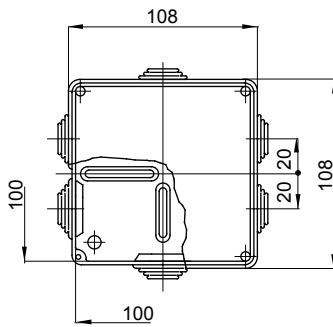

Serie 44 CE - Opbouw waterdichte verdeelkasten conform EN 60670-1 (CEI 23-48) en IEC 60670-22 (CEI 23-94) en gemaakt van hoogwaardige technopolymeren. De serie omvat versies met beschermingsgraad IP44, IP55, IP56 met gladde wanden of met sprintwartels en verschillende soorten deksels: blind/transparant, diep/gewoon, opdruk/schroeven (in kunststof, ook 1/4 slag, of in metaal). Verkrijgbaar in verschillende zelfblussende materialen (tot GWT 960 °C). Geschikt voor gewone aansluitingen, voor speciaal gebruik en voor industrieel gebruik.

Isolatie klasse	II (volgens IEC 61140 normen)	IP waarde	IP44
Materiaal	Technopolymeer GWPLAST 75	Mechanische weerstand	IK07
Interne afm. LxHxD (mm)	80 x 80 x 40	Ingangen Aant. gaten / Ø	6 / 23
Toepassing	Speciaal gebruik	Gloeidraadtest	960 °C
Kleur doos	Rood RAL 3000	Kleur deksel	Grijs RAL 7035
Deksel	Gewoon opdrukbaar	Bedrijfstemperatuur	-25 +60 °C
Electrocod	02210	Thermodruk met kogel	75 °C
Muren	Met kabelwartels	Accessoires voor isolatieherstel	GW44622

DIMENSIONAL

TECHNICAL SYMBOLOGY

IP
IP44

IK
IK07

GWT
960 °C

STANDARDS/APPROVALS