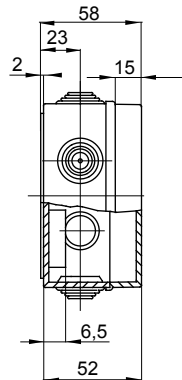

Serie 44 CE - Opbouw waterdichte verdeelkasten conform EN 60670-1 (CEI 23-48) en IEC 60670-22 (CEI 23-94) en gemaakt van hoogwaardige technopolymeren. De serie omvat versies met beschermingsgraad IP44, IP55, IP56 met gladde wanden of met sprintwartels en verschillende soorten deksels: blind/transparant, diep/gewoon, opdruk/schroeven (in kunststof, ook 1/4 slag, of in metaal). Verkrijgbaar in verschillende zelfblussende materialen (tot GWT 960 °C). Geschikt voor gewone aansluitingen, voor speciaal gebruik en voor industrieel gebruik.

Isolatie klasse	II (volgens IEC 61140 normen)	IP waarde	IP44
Materiaal	Technopolymeer GWPLAST 75	Mechanische weerstand	IK07
Interne afm. LxHxD (mm)	80 x 80 x 40	Ingangen Aant. gaten / Ø	6 / 23
Toepassing	Speciaal gebruik	Gloeidraadtest	960 °C
Kleur doos	Rood RAL 3000	Kleur deksel	Grijs RAL 7035
Deksel	Gewoon opdrukbaar	Bedrijfstemperatuur	-25 +60 °C
Electrocod	02210	Thermodruk met kogel	75 °C
Muren	Met kabelwartels	Accessoires voor isolatieherstel	GW44622

DIMENSIONAL

TECHNICAL SYMBOLOGY

IP
IP44

IK
IK07

GWT
960 °C

STANDARDS/APPROVALS