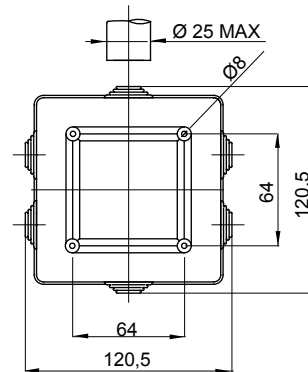

Serie 44 CE - Opbouw waterdichte verdeelkasten conform EN 60670-1 (CEI 23-48) en IEC 60670-22 (CEI 23-94) en gemaakt van hoogwaardige technopolymeren. De serie omvat versies met beschermingsgraad IP44, IP55, IP56 met gladde wanden of met sprintwartels en verschillende soorten deksels: blind/transparant, diep/gewoon, opdruk/schroeven (in kunststof, ook 1/4 slag, of in metaal). Verkrijgbaar in verschillende zelfblussende materialen (tot GWT 960 °C). Geschikt voor gewone aansluitingen, voor speciaal gebruik en voor industrieel gebruik.

Isolatie klasse	II (volgens IEC 61140 normen)	IP waarde	IP44
Materiaal	Technopolymeer GWPLAST 75	Mechanische weerstand	IK07
Interne afm. LxHxD (mm)	80 x 80 x 40	Ingangen Aant. gaten / Ø	6 / 23
Toepassing	Speciaal gebruik	Gloeidraadtest	960 °C
Kleur doos	Rood RAL 3000	Kleur deksel	Grijs RAL 7035
Deksel	Gewoon opdrukbaar	Bedrijfstemperatuur	-25 +60 °C
Electrocod	02210	Thermodruk met kogel	75 °C
Muren	Met kabelwartels	Accessoires voor isolatieherstel	GW44622

DIMENSIONAL

TECHNICAL SYMBOLOGY

IP
IP44

IK
IK07

GWT
960 °C

STANDARDS/APPROVALS