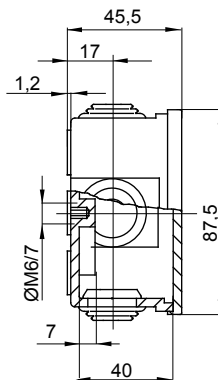

Serie 44 CE - Opbouw waterdichte verdeelkasten conform EN 60670-1 (CEI 23-48) en IEC 60670-22 (CEI 23-94) en gemaakt van hoogwaardige technopolymeren. De serie omvat versies met beschermingsgraad IP44, IP55, IP56 met gladde wanden of met sprintwartels en verschillende soorten deksels: blind/transparant, diep/gewoon, opdruk/schroeven (in kunststof, ook 1/4 slag, of in metaal). Verkrijgbaar in verschillende zelfblussende materialen (tot GWT 960 °C). Geschikt voor gewone aansluitingen, voor speciaal gebruik en voor industrieel gebruik.

Isolatie klasse	II (volgens IEC 61140 normen)	Kleur	Grijs RAL 7035
IP graad	IP44	Materiaal	Technopolymeer GWPLAST 75
Mechanische weerstand	IK07	Interne afm. LxHxD (mm)	Ø 80 x 40
Ingangen Aant. gaten / Ø	4 / 23	Toepassing	Speciaal gebruik
Gloeidraadtest	960 °C	Deksel	Gewoon opdrukbaar
Bedrijfstemperatuur	-25 +60 °C	Electrocod	02210
Thermodruk met kogel	85 °C	Muren	Met kabelwartels
Accessoires voor isolatieherstel	GW44622		

### DIMENSIONAL

### TECHNICAL SYMBOLOGY

**IP**  
IP44

**IK**  
IK07

**GWT**  
960 °C