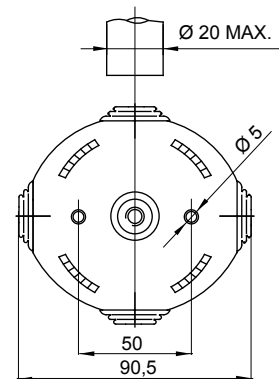

Serie 44 CE - Opbouw waterdichte verdeelkasten conform EN 60670-1 (CEI 23-48) en IEC 60670-22 (CEI 23-94) en gemaakt van hoogwaardige technopolymeren. De serie omvat versies met beschermingsgraad IP44, IP55, IP56 met gladde wanden of met sprintwartels en verschillende soorten deksels: blind/transparant, diep/gewoon, opdruk/schroeven (in kunststof, ook 1/4 slag, of in metaal). Verkrijgbaar in verschillende zelfblussende materialen (tot GWT 960 °C). Geschikt voor gewone aansluitingen, voor speciaal gebruik en voor industrieel gebruik.

Isolatie klasse	II (volgens IEC 61140 normen)	Kleur	Grijs RAL 7035
IP graad	IP44	Materiaal	Technopolymeer GWPLAST 75
Mechanische weerstand	IK07	Interne afm. LxHxD (mm)	Ø 80 x 40
Ingangen Aant. gaten / Ø	4 / 23	Toepassing	Speciaal gebruik
Gloeidraadtest	960 °C	Deksel	Gewoon opdrukbaar
Bedrijfstemperatuur	-25 +60 °C	Electrocod	02210
Thermodruk met kogel	85 °C	Muren	Met kabelwartels
Accessoires voor isolatieherstel	GW44622		

### DIMENSIONAL

### TECHNICAL SYMBOLOGY

**IP**  
IP44

**IK**  
IK07

**GWT**  
960 °C