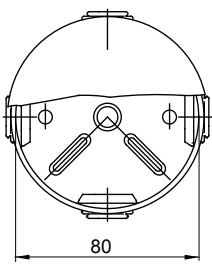

Serie 44 CE - Opbouw waterdichte verdeelkasten conform EN 60670-1 (CEI 23-48) en IEC 60670-22 (CEI 23-94) en gemaakt van hoogwaardige technopolymeren. De serie omvat versies met beschermingsgraad IP44, IP55, IP56 met gladde wanden of met sprintwartels en verschillende soorten deksels: blind/transparant, diep/gewoon, opdruk/schroeven (in kunststof, ook 1/4 slag, of in metaal). Verkrijgbaar in verschillende zelfblussende materialen (tot GWT 960 °C). Geschikt voor gewone aansluitingen, voor speciaal gebruik en voor industrieel gebruik.

Isolatie klasse	II (volgens IEC 61140 normen)	Kleur	Grijs RAL 7035
IP graad	IP44	Materiaal	Technopolymeer GWPLAST 75
Mechanische weerstand	IK07	Interne afm. LxHxD (mm)	Ø 80 x 40
Ingangen Aant. gaten / Ø	4 / 23	Toepassing	Speciaal gebruik
Gloeidraadtest	960 °C	Deksel	Gewoon opdrukbaar
Bedrijfstemperatuur	-25 +60 °C	Electrocod	02210
Thermodruk met kogel	85 °C	Muren	Met kabelwartels
Accessoires voor isolatieherstel	GW44622		

### DIMENSIONAL

### TECHNICAL SYMBOLOGY

**IP**  
IP44

**IK**  
IK07

**GWT**  
960 °C