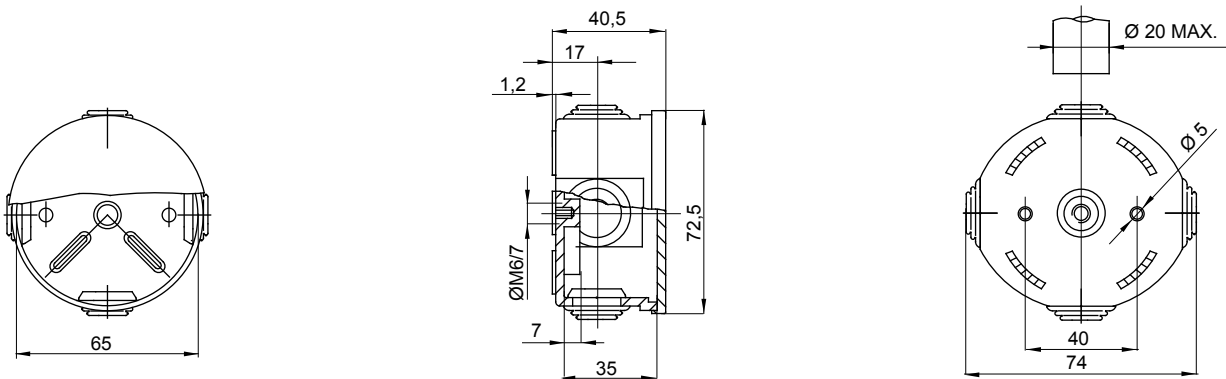

Serie 44 CE - Opbouw waterdichte verdeelkasten conform EN 60670-1 (CEI 23-48) en IEC 60670-22 (CEI 23-94) en gemaakt van hoogwaardige technopolymeren. De serie omvat versies met beschermingsgraad IP44, IP55, IP56 met gladde wanden of met sprintwartels en verschillende soorten deksels: blind/transparant, diep/gewoon, opdruk/schroeven (in kunststof, ook 1/4 slag, of in metaal). Verkrijgbaar in verschillende zelfblussende materialen (tot GWT 960 °C). Geschikt voor gewone aansluitingen, voor speciaal gebruik en voor industrieel gebruik.

Isolatie klasse	II (volgens IEC 61140 normen)	Kleur	Grijs RAL 7035
IP graad	IP44	Materiaal	Technopolymeer GWPLAST 75
Mechanische weerstand	IK07	Interne afm. LxHxD (mm)	Ø 65 x 35
Ingangen Aant. gaten / Ø	4 / 23	Toepassing	Speciaal gebruik
Gloeidraadtest	960 °C	Deksel	Gewoon opdrukbaar
Bedrijfstemperatuur	-25 +60 °C	Electrocod	02210
Thermodruk met kogel	85 °C	Muren	Met kabelwartels
Accessoires voor isolatieherstel	GW44622		

DIMENSIONAL

TECHNICAL SYMBOLOGY

IP
IP44

IK07

GWT
960 °C

STANDARDS/APPROVALS