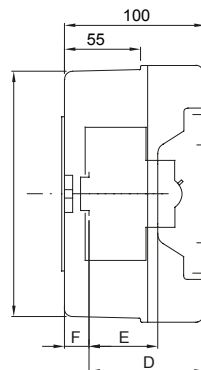

Nominale stroom (A)	125	Isolatie klasse	II
Kleur	Grijs RAL 7035	Buitenste afm. LxHxD (mm)	180 x 180 x 100
IP graad	IP55	Installatie	Wandmontage
Materiaal	Technopolymeer	Mechanische weerstand	IK08
Nominale spanning (V)	400	Gloeidraadtest	650 °C
Bedrijfstemperatuur	-25 +60 °C	Type materiaal	Halogeenvrij in overeenstemming met EN 60754-2
Electrocod	0321	Thermodruk met kogel	70 °C
Standaard	EN 60670-1 (CEI 23-48) IEC60670-24 CEI 23-49	Isolatie spanning	750 V
Vermogens verlies (W)	18	Aant. modules EN 50022	8

DIMENSIONAL

	GW 42 204 GW 42 206 GW 42 207	GW 42 202 GW 42 208	GW 42 203
B	108	180	180
A'	172	172	172
B'	100	172	172
D	75	75	-
E	48	48	-
F	12,8	12,8	-
H	55	125	125
I	84	-	-
L	-	138	138
M	-	100	100

TECHNICAL SYMBOLOGY