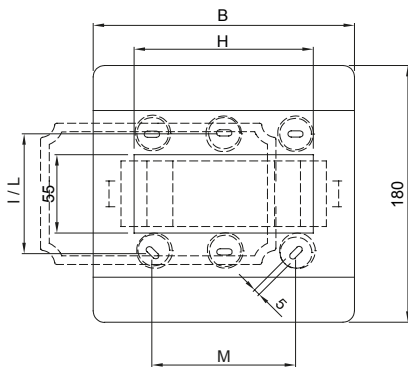

Product Data Sheet

GW42208

42 RV-serie

Waterdichte kast voor noodgevallen en speciale toepassingen met DIN-rail. Ze is verkrijgbaar in de kleuren rood RAL 3000 of grijs RAL 7035. Dankzij de noodhamer, verkrijgbaar als accessoire, verzegelbaar masker en halogeenvrije materialen zijn de kasten ideaal geschikt voor toepassingen in openbare ruimtes.

Nominale stroom (A)	125	Isolatie klasse	II
Kleur	Grijs RAL 7035	Buitenste afm. LxHxD (mm)	180 x 180 x 100
IP graad	IP55	Installatie	Wandmontage
Materiaal	Technopolymeer	Mechanische weerstand	IK08
Nominale spanning (V)	400	Gloeidraadtest	650 °C
Bedrijfstemperatuur	-25 +60 °C	Type materiaal	Halogeenvrij in overeenstemming met EN 60754-2
Electrocod	0321	Thermodruk met kogel	70 °C
Standaard	EN 60670-1 (CEI 23-48) IEC60670-24 CEI 23-49	Isolatie spanning	750 V
Vermogens verlies (W)	18	Aant. modules EN 50022	8

DIMENSIONAL

	GW 42 204 GW 42 206 GW 42 207	GW 42 202 GW 42 208	GW 42 203
B	108	180	180
A'	172	172	172
B'	100	172	172
D	75	75	-
E	48	48	-
F	12,8	12,8	-
H	55	125	125
I	84	-	-
L	-	138	138
M	-	100	100

TECHNICAL SYMBOLOGY