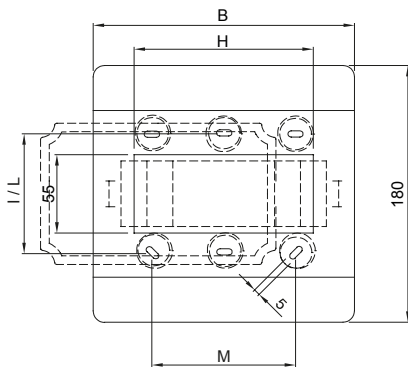

Product Data Sheet

GW42207

42 RV-serie

Waterdichte kast voor noodgevallen en speciale toepassingen met DIN-rail. Ze is verkrijgbaar in de kleuren rood RAL 3000 of grijs RAL 7035. Dankzij de noodhamer, verkrijgbaar als accessoire, verzegelbaar masker en halogeenvrije materialen zijn de kasten ideaal geschikt voor toepassingen in openbare ruimtes.

Nominale stroom (A)	125	Isolatie klasse	II
Kleur	Grijs RAL 7035	Buitenste afm. LxHxD (mm)	108 x 180 x 100
IP graad	IP55	Installatie	Wandmontage
Materiaal	Technopolymeer	Mechanische weerstand	IK08
Nominale spanning (V)	400	Gloeidraadtest	650 °C
Bedrijfstemperatuur	-25 +60 °C	Type materiaal	Halogeenvrij in overeenstemming met EN 60754-2
Electrocod	0321	Thermodruk met kogel	70 °C
Standaard	EN 60670-1 (CEI 23-48) IEC60670-24 CEI 23-49	Isolatie spanning	750 V
Vermogens verlies (W)	12	Aant. modules EN 50022	4

DIMENSIONAL

	GW 42 204 GW 42 206 GW 42 207	GW 42 202 GW 42 208	GW 42 203
B	108	180	180
A'	172	172	172
B'	100	172	172
D	75	75	-
E	48	48	-
F	12,8	12,8	-
H	55	125	125
I	84	-	-
L	-	138	138
M	-	100	100

TECHNICAL SYMBOLOGY