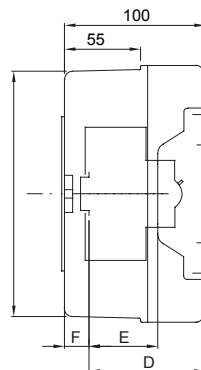

Nominale stroom (A)	125	Isolatie klasse	II
Kleur	Grijs RAL 7035	Buitenste afm. LxHxD (mm)	108 x 180 x 100
IP graad	IP55	Installatie	Wandmontage
Materiaal	Technopolymeer	Mechanische weerstand	IK08
Nominale spanning (V)	400	Gloeidraadtest	650 °C
Bedrijfstemperatuur	-25 +60 °C	Type materiaal	Halogeenvrij in overeenstemming met EN 60754-2
Electrocod	0321	Thermodruk met kogel	70 °C
Standaard	EN 60670-1 (CEI 23-48) IEC60670-24 CEI 23-49	Isolatie spanning	750 V
Vermogens verlies (W)	12	Aant. modules EN 50022	4

DIMENSIONAL

	GW 42 204 GW 42 206 GW 42 207	GW 42 202 GW 42 208	GW 42 203
B	108	180	180
A'	172	172	172
B'	100	172	172
D	75	75	-
E	48	48	-
F	12,8	12,8	-
H	55	125	125
I	84	-	-
L	-	138	138
M	-	100	100

TECHNICAL SYMBOLOGY