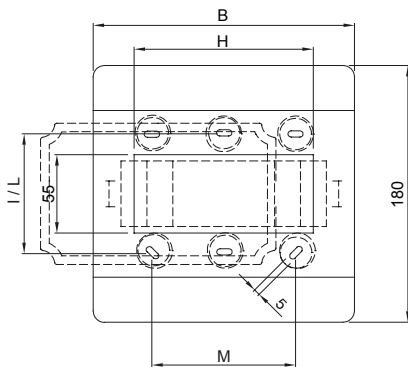

Nominale stroom (A)	125	Isolatie klasse	II
Kleur	Rood RAL 3000	Buitenste afm. LxHxD (mm)	180 x 180 x 100
IP graad	IP55	Installatie	Wandmontage
Materiaal	Technopolymeer	Mechanische weerstand	IK08
Nominale spanning (V)	400	Gloeidraadtest	650 °C
Bedrijfstemperatuur	-25 +60 °C	Type materiaal	Halogeenvrij in overeenstemming met EN 60754-2
Electrocod	0321	Thermodruk met kogel	70 °C
Standaard	EN 60670-1 (CEI 23-48) IEC60670-24 CEI 23-49	Isolatie spanning	750 V
Vermogens verlies (W)	18	Aant. modules EN 50022	8

DIMENSIONAL

	GW 42 204 GW 42 206 GW 42 207	GW 42 202 GW 42 208	GW 42 203
B	108	180	180
A'	172	172	172
B'	100	172	172
D	75	75	-
E	48	48	-
F	12,8	12,8	-
H	55	125	125
I	84	-	-
L	-	138	138
M	-	100	100

TECHNICAL SYMBOLOGY