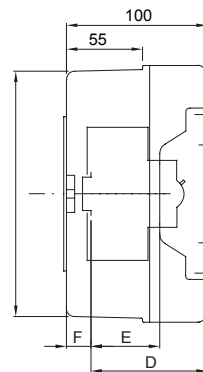

Nominale stroom (A)	125	Isolatie klasse	II
Kleur	Rood RAL 3000	Buitenste afm. LxHxD (mm)	180 x 180 x 100
IP graad	IP55	Installatie	Wandmontage
Materiaal	Technopolymeer	Mechanische weerstand	IK08
Nominale spanning (V)	400	Gloeidraadtest	650 °C
Bedrijfstemperatuur	-25 +60 °C	Type materiaal	Halogeenvrij in overeenstemming met EN 60754-2
Electrocod	0321	Thermodruk met kogel	70 °C
Standaard	EN 60670-1 (CEI 23-48) IEC60670-24 CEI 23-49	Isolatie spanning	750 V
Vermogens verlies (W)	18	Aant. modules EN 50022	8

DIMENSIONAL

	GW 42 204 GW 42 206 GW 42 207	GW 42 202 GW 42 208	GW 42 203
B	108	180	180
A'	172	172	172
B'	100	172	172
D	75	75	-
E	48	48	-
F	12,8	12,8	-
H	55	125	125
I	84	-	-
L	-	138	138
M	-	100	100

TECHNICAL SYMBOLOGY