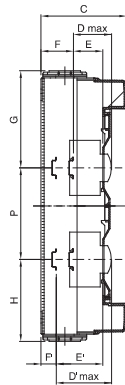

Duitse norm wandmontagekast voorzien van bipolaire klemmenblokken en twee uitwisselbare flenzen (1 flens met uitbreekelementen en 1 flens met sprintwartel).

Isolatie klasse	II	Kleur	Grijs RAL 7035
Buitenste afm. LxHxD (mm)	298 x 420 x 140	IP graad	IP65
Installatie	Wandmontage	Mechanische weerstand	IK07
Deur kleur	Gerookt transparant	Klemmenblok N (mm <sup>2</sup> )	(3x25) + (10x10)
Klemmenblok T (mm <sup>2</sup> )	(3x25) + (10x10)	Aant. modules EN 50022	24 (12x2)
Gloeidraadtest	750 °C	Standaard	IEC EN 60670-1; IEC EN 60670-24; DIN VDE 0603-1
Bedrijfstemperatuur	-25 +60 °C	Thermodruk met kogel	70 °C
Pool 1 (mm <sup>2</sup> )	N (3x35) + (10x10)	Pool 2 (mm <sup>2</sup> )	E (3x35) + (10x10)

### DIMENSIONAL

1	2	3	4
M16	M20	M25	M32

	Codice	A	B	C	B	E	F	G	H	P	D'max	E'	F'	NR	I	L
12M	GW 40 113 GW 40 123	278						126.5	151.5	/					161	
24M	GW 40 114 GW 40 124	438	298	140	75	48	48	156.5	131.5	150	102	75	21	4	320	200
36M	GW 40 115 GW 40 125	588						156.5	131.5	150					494	

### TECHNICAL SYMBOLOGY

II

**IP**

IP65

**IK**

IK07

**GWT**

750 °C