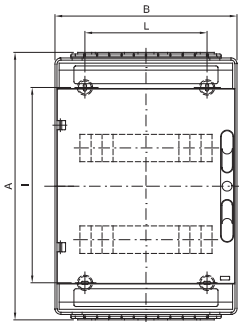

Duitse norm wandmontagekast voorzien van bipolaire klemmenblokken en twee uitwisselbare flenzen (1 flens met uitbreekelementen en 1 flens met sprintwartel).

Isolatie klasse	II	Kleur	Grijs RAL 7035
Buitenste afm. LxHxD (mm)	298 x 420 x 140	IP graad	IP65
Installatie	Wandmontage	Mechanische weerstand	IK07
Deur kleur	Gerookt transparant	Klemmenblok N (mm <sup>2</sup> )	(3x25) + (10x10)
Klemmenblok T (mm <sup>2</sup> )	(3x25) + (10x10)	Aant. modules EN 50022	24 (12x2)
Gloeidraadtest	750 °C	Standaard	IEC EN 60670-1; IEC EN 60670-24; DIN VDE 0603-1
Bedrijfstemperatuur	-25 +60 °C	Thermodruk met kogel	70 °C
Pool 1 (mm <sup>2</sup> )	N (3x35) + (10x10)	Pool 2 (mm <sup>2</sup> )	E (3x35) + (10x10)

### DIMENSIONAL

1	2	3	4
M16	M20	M25	M32

	Codice	A	B	C	B	E	F	G	H	P	D'max	E'	F'	NR	I	L
12M	GW 40 113 GW 40 123	278						126.5	151.5	/					161	
24M	GW 40 114 GW 40 124	438	298	140	75	48	48	156.5	131.5	150	102	75	21	4	320	200
36M	GW 40 115 GW 40 125	588						156.5	131.5	150					494	

### TECHNICAL SYMBOLOGY

II

**IP**

IP65

**IK**

IK07

**GWT**

750 °C