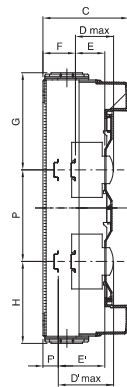

## GW40115

40 CDE

Duitse norm wandmontagekast voorzien van bipolaire klemmenblokken en twee uitwisselbare flenzen (2 flenzen met uitbreekelementen).

Isolatie klasse	II	Kleur	Grijs RAL 7035
Buitenste afm. LxHxD (mm)	298 x 570 x 140	IP graad	IP65
Installatie	Wandmontage	Mechanische weerstand	IK07
Deur kleur	Gerookt transparant	Klemmenblok N (mm <sup>2</sup> )	(6x25) + (20x10)
Klemmenblok T (mm <sup>2</sup> )	(6x25) + (20x10)	Aant. modules EN 50022	36 (12x3)
Gloeidraadtest	750 °C	Standaard	IEC EN 60670-1; IEC EN 60670-24; DIN VDE 0603-1
Bedrijfstemperatuur	-25 +60 °C	Thermodruk met kogel	70 °C
Pool 1 (mm <sup>2</sup> )	N (6x35)+(20x10)	Pool 2 (mm <sup>2</sup> )	E (6x35)+(20x10)

### DIMENSIONAL

1	2	3	4
M16	M20	M25	M32

	Codice	A	B	C	B	E	F	G	H	P	D'max	E'	F'	NR	I	L
12M	GW 40 113 GW 40 123	278						126.5	151.5	/					161	
24M	GW 40 114 GW 40 124	438	298	140	75	48	48	156.5	131.5	150	102	75	21	4	320	200
36M	GW 40 115 GW 40 125	588						156.5	131.5	150					494	

### TECHNICAL SYMBOLOGY

II

**IP**

IP65

**IK**

IK07

**GWT**

750 °C