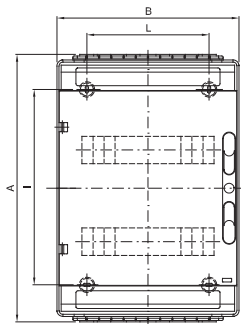

## GW40115

40 CDE

Duitse norm wandmontagekast voorzien van bipolaire klemmenblokken en twee uitwisselbare flenzen (2 flenzen met uitbreekelementen).

Isolatie klasse	II	Kleur	Grijs RAL 7035
Buitenste afm. LxHxD (mm)	298 x 570 x 140	IP graad	IP65
Installatie	Wandmontage	Mechanische weerstand	IK07
Deur kleur	Gerookt transparant	Klemmenblok N (mm <sup>2</sup> )	(6x25) + (20x10)
Klemmenblok T (mm <sup>2</sup> )	(6x25) + (20x10)	Aant. modules EN 50022	36 (12x3)
Gloeidraadtest	750 °C	Standaard	IEC EN 60670-1; IEC EN 60670-24; DIN VDE 0603-1
Bedrijfstemperatuur	-25 +60 °C	Thermodruk met kogel	70 °C
Pool 1 (mm <sup>2</sup> )	N (6x35)+(20x10)	Pool 2 (mm <sup>2</sup> )	E (6x35)+(20x10)

### DIMENSIONAL

1	2	3	4
M16	M20	M25	M32

	Codice	A	B	C	B	E	F	G	H	P	D'max	E'	F'	NR	I	L
12M	GW 40 113 GW 40 123	278						126.5	151.5	/					161	
24M	GW 40 114 GW 40 124	438	298	140	75	48	48	156.5	131.5	150	102	75	21	4	320	200
36M	GW 40 115 GW 40 125	588						156.5	131.5	150					494	