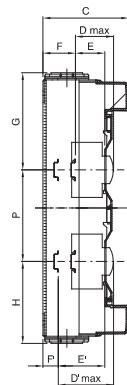

Duitse norm wandmontagekast voorzien van bipolaire klemmenblokken en twee uitwisselbare flenzen (1 flens met uitbreekelementen en 1 flens met sprintwartel).

Isolatie klasse	II	Kleur	Grijs RAL 7035
Buitenste afm. LxHxD (mm)	298 x 420 x 140	IP graad	IP65
Installatie	Wandmontage	Mechanische weerstand	IK07
Deur kleur	Gerookt transparant	Klemmenblok N (mm <sup>2</sup> )	(3x25) + (10x10)
Klemmenblok T (mm <sup>2</sup> )	(3x25) + (10x10)	Aant. modules EN 50022	24 (12x2)
Gloeidraadtest	750 °C	Standaard	IEC EN 60670-1; IEC EN 60670-24; DIN VDE 0603-1
Bedrijfstemperatuur	-25 +60 °C	Electrocod	0321
Thermdruk met kogel	70 °C	Pool 1 (mm <sup>2</sup> )	N (3x35) + (10x10)
Pool 2 (mm <sup>2</sup> )	E (3x35) + (10x10)		

### DIMENSIONAL

1	2	3	4
M16	M20	M25	M32

	Codice	A	B	C	B	E	F	G	H	P	D'max	E'	F'	NR	I	L
12M	GW 40 113 GW 40 123	278						126.5	151.5	/					161	
24M	GW 40 114 GW 40 124	438	298	140	75	48	48	156.5	131.5	150	102	75	21	4	320	200
36M	GW 40 115 GW 40 125	588						156.5	131.5	150					494	