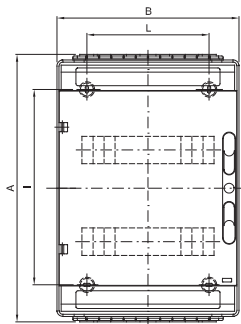

Duitse norm wandmontagekast voorzien van bipolaire klemmenblokken en twee uitwisselbare flenzen (1 flens met uitbreekelementen en 1 flens met sprintwartel).

Isolatie klasse	II	Kleur	Grijs RAL 7035
Buitenste afm. LxHxD (mm)	298 x 420 x 140	IP graad	IP65
Installatie	Wandmontage	Mechanische weerstand	IK07
Deur kleur	Gerookt transparant	Klemmenblok N (mm <sup>2</sup> )	(3x25) + (10x10)
Klemmenblok T (mm <sup>2</sup> )	(3x25) + (10x10)	Aant. modules EN 50022	24 (12x2)
Gloeidraadtest	750 °C	Standaard	IEC EN 60670-1; IEC EN 60670-24; DIN VDE 0603-1
Bedrijfstemperatuur	-25 +60 °C	Electrocod	0321
Thermdruk met kogel	70 °C	Pool 1 (mm <sup>2</sup> )	N (3x35) + (10x10)
Pool 2 (mm <sup>2</sup> )	E (3x35) + (10x10)		

### DIMENSIONAL

1	2	3	4
M16	M20	M25	M32

	Codice	A	B	C	B	E	F	G	H	P	D'max	E'	F'	NR	I	L
12M	GW 40 113 GW 40 123	278						126.5	151.5	/					161	
24M	GW 40 114 GW 40 124	438	298	140	75	48	48	156.5	131.5	150	102	75	21	4	320	200
36M	GW 40 115 GW 40 125	588						156.5	131.5	150					494	