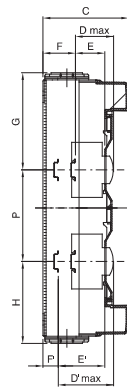

Duitse norm wandmontagekast voorzien van bipolaire klemmenblokken en twee uitwisselbare flenzen (2 flenzen met uitbreekelementen).

Isolatie klasse	II	Kleur	Grijs RAL 7035
Buitenste afm. LxHxD (mm)	298 x 570 x 140	IP graad	IP65
Installatie	Wandmontage	Mechanische weerstand	IK07
Deur kleur	Gerookt transparant	Klemmenblok N (mm <sup>2</sup> )	(6x25) + (20x10)
Klemmenblok T (mm <sup>2</sup> )	(6x25) + (20x10)	Aant. modules EN 50022	36 (12x3)
Gloeidraadtest	750 °C	Standaard	IEC EN 60670-1; IEC EN 60670-24; DIN VDE 0603-1
Bedrijfstemperatuur	-25 +60 °C	Thermodruk met kogel	70 °C
Pool 1 (mm <sup>2</sup> )	N (6x35)+(20x10)	Pool 2 (mm <sup>2</sup> )	E (6x35)+(20x10)

### DIMENSIONAL

1	2	3	4
M16	M20	M25	M32

	Codice	A	B	C	B	E	F	G	H	P	D'max	E'	F'	NR	I	L
12M	GW 40 113 GW 40 123	278						126.5	151.5	/					161	
24M	GW 40 114 GW 40 124	438	298	140	75	48	48	156.5	131.5	150	102	75	21	4	320	200
36M	GW 40 115 GW 40 125	588						156.5	131.5	150					494	

### TECHNICAL SYMBOLOGY

II

**IP**

IP65

**GWT**

750 °C

70 °C

IK07