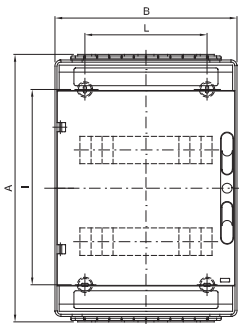

Duitse norm wandmontagekast voorzien van bipolaire klemmenblokken en twee uitwisselbare flenzen (2 flenzen met uitbreekelementen).

Isolatie klasse	II	Kleur	Grijs RAL 7035
Buitenste afm. LxHxD (mm)	298 x 570 x 140	IP graad	IP65
Installatie	Wandmontage	Mechanische weerstand	IK07
Deur kleur	Gerookt transparant	Klemmenblok N (mm <sup>2</sup> )	(6x25) + (20x10)
Klemmenblok T (mm <sup>2</sup> )	(6x25) + (20x10)	Aant. modules EN 50022	36 (12x3)
Gloeidraadtest	750 °C	Standaard	IEC EN 60670-1; IEC EN 60670-24; DIN VDE 0603-1
Bedrijfstemperatuur	-25 +60 °C	Thermodruk met kogel	70 °C
Pool 1 (mm <sup>2</sup> )	N (6x35)+(20x10)	Pool 2 (mm <sup>2</sup> )	E (6x35)+(20x10)

### DIMENSIONAL

1	2	3	4
M16	M20	M25	M32

	Codice	A	B	C	B	E	F	G	H	P	D'max	E'	F'	NR	I	L
12M	GW 40 113 GW 40 123	278						126.5	151.5	/					161	
24M	GW 40 114 GW 40 124	438	298	140	75	48	48	156.5	131.5	150	102	75	21	4	320	200
36M	GW 40 115 GW 40 125	588						156.5	131.5	150					494	

### TECHNICAL SYMBOLOGY

II

**IP**

IP65

**GWT**

750 °C

70 °C

IK07