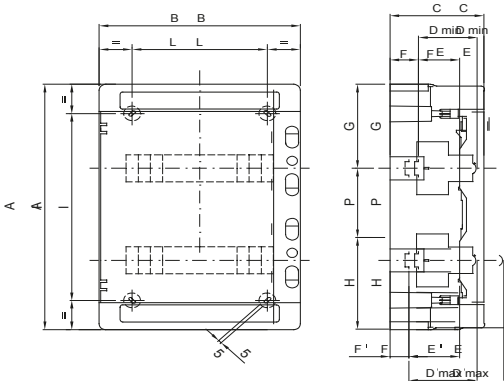

IP65-serie waterdichte kasten van 8 tot 72 modules met transparante deur met rookglas; ze zijn voorzien van multipolaire klemmenblokken met schroefdraad, 80 A en IP20. De belangrijkste technische kenmerken zijn: omkeerbaar voor- en achterpaneel, verwijderbare frames en panelen met vensters en afneembare deuren met max. 180° opening en slot. De klemmenblokken maken het mogelijk om een eenvoudige en nette bedrading te creëren om tijd te besparen bij het opzetten van de kast.

Isolatie klasse	II (volgens IEC 61140 normen)	Kleur	Grijs RAL 7035
Buitenste afm. LxHxD (mm)	410 x 878 x 160	IP graad	IP65
Vermogens verlies (W)	89	Mechanische weerstand	IK09
Nominale spanning	400 V	Deur kleur	Gerookt transparant
Klemmenblokken	80 A - IP20 bipolaire gaten met schroeven	Aant. modules EN 50022	72 (18x4)
Nominale stroom	125 A	Gloeidraadtest	650 °C
Bedrijfstemperatuur	-25 +60 °C	Type materiaal	Halogeenvrij in overeenstemming met EN 60754-2
Thermodruk met kogel	70 °C	Accessoires voor isolatieherstel	Schroefdoppen (GW44623) of bevestigingsbeugels in hars (GW44621)
Standaard	EN 60670-1 (CEI 23-48) IEC60670-24 CEI 23-49	Isolatie spanning	1000 V volgens EN 62208 zowel in ac als in dc
Pool 1 (mm²)	N/E 2x[(3x16) + (17x10)]	Pool 2 (mm²)	N/E 2x[(3x16) + (17x10)]

DIMENSIONAL

	Codi ce	Ingombro			Montaggio modulari								Fissaggio			
		A	B	C	D min	E	F	G	H	P	D max	E'	F'	NR	I	L
24M	GW 40 104	420	298	140	75	48	48	147,5	122,5	150	102	75	21	4	320	200
	GW 40 107	570	298	140	75	48	48	147,5	122,5	150	102	75	21	4	494	200
36M	GW 40 105	463	410	140	75	48	48	154	134	175	102	75	21	4	363	310
	GW 40 108	655	410	140	75	48	48	162,5	142,5	175	102	75	21	6	293	319
72M	GW 40 109	878	410	160	75	48	48	175	155	200/175	102	75	21	6	394	319