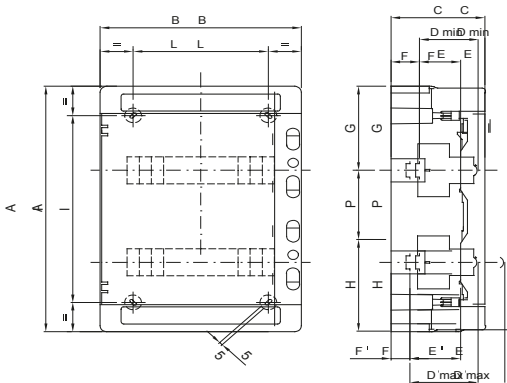

IP65-serie waterdichte kasten van 8 tot 72 modules met transparante deur met rookglas; ze zijn voorzien van multipolaire klemmenblokken met schroefdraad, 80 A en IP20. De belangrijkste technische kenmerken zijn: omkeerbaar voor- en achterpaneel, verwijderbare frames en panelen met vensters en afneembare deuren met max. 180° opening en slot. De klemmenblokken maken het mogelijk om een eenvoudige en nette bedrading te creëren om tijd te besparen bij het opzetten van de kast.

Isolatie klasse	II (volgens IEC 61140 normen)	Kleur	Grijs RAL 7035
Buitenste afm. LxHxD (mm)	410 x 655 x 140	IP graad	IP65
Vermogens verlies (W)	66	Mechanische weerstand	IK09
Nominale spanning	400 V	Deur kleur	Gerookt transparant
Klemmenblokken	80 A - IP20 bipolaire gaten met schroeven	Aant. modules EN 50022	54 (18x3)
Nominale stroom	125 A	Gloeidraadtest	650 °C
Bedrijfstemperatuur	-25 +60 °C	Type materiaal	Halogeenvrij in overeenstemming met EN 60754-2
Thermodruk met kogel	70 °C	Accessoires voor isolatieherstel	Schroefdoppen (GW44623) of bevestigingsbeugels in hars (GW44621)
Standaard	EN 60670-1 (CEI 23-48) IEC60670-24 CEI 23-49	Isolatie spanning	1000 V volgens EN 62208 zowel in ac als in dc
Pool 1 (mm²)	N/E 3x[(3x16) + (17x10)]	Pool 2 (mm²)	N/E 3x[(3x16) + (17x10)]

DIMENSIONAL

	Codi ce	Ingombro			Montaggio modulari								Fissaggio			
		A	B	C	D min	E	F	G	H	P	D max	E'	F'	NR	I	L
24M	GW 40 104	420	298	140	75	48	48	147,5	122,5	150	102	75	21	4	320	200
	GW 40 107	570	298	140	75	48	48	147,5	122,5	150	102	75	21	4	494	200
36M	GW 40 105	463	410	140	75	48	48	154	134	175	102	75	21	4	363	310
	GW 40 108	655	410	140	75	48	48	162,5	142,5	175	102	75	21	6	293	319
72M	GW 40 109	878	410	160	75	48	48	175	155	200/175	102	75	21	6	394	319