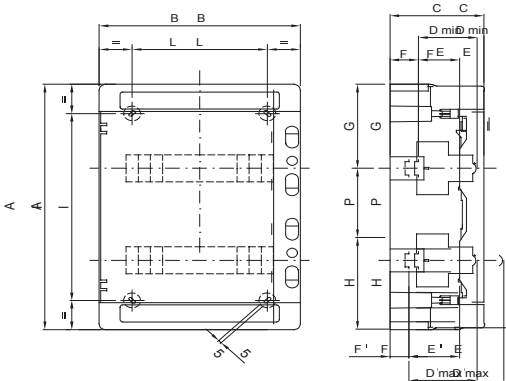

IP65-serie waterdichte kasten van 4 tot 72 modules met transparante deur met rookglas. De belangrijkste technische kenmerken zijn: omkeerbaar voor- en achterpaneel, verwijderbare frames en panelen met vensters en afneembare deuren met max. 180° opening en slot. De kasten kunnen worden voorzien van bipolaire en unipolaire klemmenblokken, 80 A en 125 A, met schroefdraad; ze maken het mogelijk om een eenvoudige en nette bedrading te creëren om tijd te besparen bij het opzetten van de kast.

Isolatie klasse	II (volgens IEC 61140 normen)	Kleur	Grijs RAL 7035
Buitenste afm. LxHxD (mm)	298 x 570 x 140	IP graad	IP65
Vermogens verlies (W)	42	Mechanische weerstand	IK09
Nominale spanning	400 V	Deur kleur	Gerookt transparant
Aant. modules EN 50022	36 (12x3)	Nominale stroom	125 A
Gloeidraadtest	650 °C	Bedrijfstemperatuur	-25 +60 °C
Type materiaal	Halogeenvrij in overeenstemming met EN 60754-2	Thermodynamische druk met kogel	70 °C
Accessoires voor isolatieherstelschroefdroppen (GW44623) of bevestigingsbeugels in hars (GW44621)		Standaard	EN 60670-1 (CEI 23-48) IEC60670-24 CEI 23-49
Isolatie spanning	1000 V volgens EN 62208 zowel in ac als in dc	Max. aantal installeerbare klemmenblokken	3 x 12 modules

DIMENSIONAL

	Codi ce	Ingombro			Montaggio modulari								Fissaggio			
		A	B	C	D min	E	F	G	H	P	D max	E'	F'	NR	I	L
24M	GW 40 104	420	298	140	75	48	48	147,5	122,5	150	102	75	21	4	320	200
	GW 40 107	570	298	140	75	48	48	147,5	122,5	150	102	75	21	4	494	200
36M	GW 40 105	463	410	140	75	48	48	154	134	175	102	75	21	4	363	310
	GW 40 108	655	410	140	75	48	48	162,5	142,5	175	102	75	21	6	293	319
72M	GW 40 109	878	410	160	75	48	48	175	155	200/175	102	75	21	6	394	319